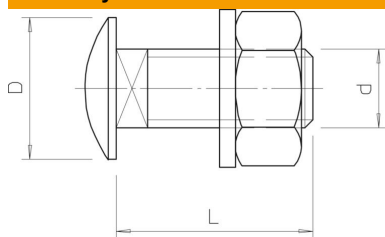

List technických údajů

Šroub s plochou kulovou hlavou, s podložkou a maticí F

Objednací číslo: 6406998

Šroub s plochou kulovou hlavou, vratový, včetně šestihranné matice a podložky.
Jakost 8,8

CE

St Ocel

F žárově zinkováno

Kmenová data

Objednací číslo	6406998
Typ	FRS 8x25 F
Označení 1	Šroub s plochou kulovou hlavou
Označení 2	s podložkou a maticí
Výrobce	OBO
Rozměr	M8x25
Materiál	Ocel
Povrch	žárově zinkováno
Norma pro povrch	DIN 267, Teil 10
Nejmenší prodejní množství	50
Množstevní jednotka	Množství
Hmotnost	2,217 kg
Jednotka hmotnosti	kg/100 párů

Rozměry

Délka	25 mm
Rozměr D	20 mm
Rozměr d	8 mm
Rozměr L	25 mm

List technických údajů

Šroub s plochou kulovou hlavou, s podložkou a maticí F

Objednací číslo: 6406998

Technické údaje

Třída pevnosti	8.8
Metrický závit	8
S maticí	Ano
Velikost klíče	13