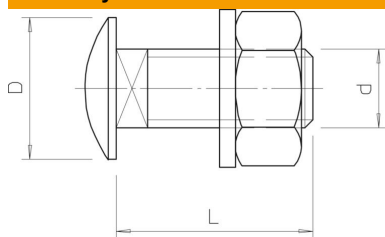

## Šroub s plochou kulovou hlavou, s podložkou a maticí F

Objednací číslo: 6407048

Šroub s plochou kulovou hlavou, vratový, včetně šestihranné matice a podložky. Šrouby s plochou kulovou hlavou mohou být použity v kombinaci s výrobky pozinkovanými ponorem a povrchovou úpravou Double Dip.

### Kmenová data

Objednací číslo	6407048
Typ	FRS 8x35 F
Označení 1	Šroub s plochou kulovou hlavou
Označení 2	s podložkou a maticí
Výrobce	OBO
Rozměr	M8x35
Materiál	Ocel
Povrch	žárově zinkováno
Norma pro povrch	DIN 267, Teil 10
Nejmenší prodejní množství	50
Množstevní jednotka	Množství
Hmotnost	2,431 kg
Jednotka hmotnosti	kg/100 párů

### Rozměry

Délka	35 mm
Rozměr D	20 mm
Rozměr d	8 mm
Rozměr L	35 mm

## Technické údaje

Třída pevnosti	5.6
Metrický závit	8
S maticí	Ano
Velikost klíče	13