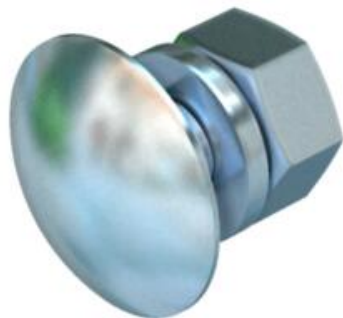

## Šroub s plochou kulovou hlavou, s podložkou a maticí F

Objednací číslo: 6407048

Šroub s plochou kulovou hlavou, vratový, včetně šestihranné matice a podložky. Šrouby s plochou kulovou hlavou mohou být použity v kombinaci s výrobky pozinkovanými ponorem a povrchovou úpravou Double Dip.

### Kmenová data

Objednací číslo	6407048
Typ	FRS 8x35 F
Označení 1	Šroub s plochou kulovou hlavou
Označení 2	s podložkou a maticí
Výrobce	OBO
Rozměr	M8x35
Materiál	Ocel
Povrch	žárově zinkováno
Norma pro povrch	DIN 267, Teil 10
Nejmenší prodejní množství	50
Množstevní jednotka	Množství
Hmotnost	2,431 kg
Jednotka hmotnosti	kg/100 párů

### Rozměry

Délka	35 mm
Rozměr D	20 mm
Rozměr d	8 mm
Rozměr L	35 mm

# List technických údajů

Šroub s plochou kulovou hlavou, s podložkou a maticí F

Objednací číslo: 6407048