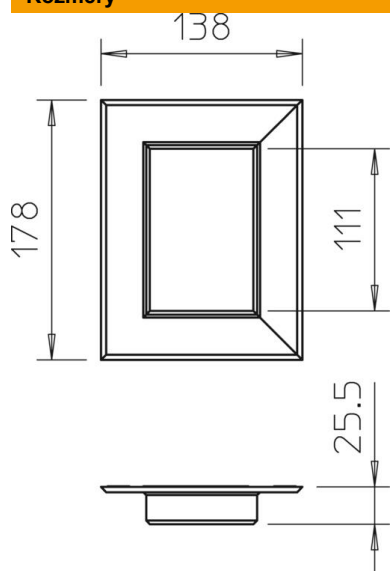

## Kmenová data

Objednací číslo	6278840
Typ	G-AWAG70110RW
Označení 1	Krycí rámeček
Označení 2	uzavřený
Výrobce	OBO
Rozměr	138x178x25
Barva	čistě bílá; RAL 9010
Materiál	Hliník
Nejmenší prodejní množství	1
Množstevní jednotka	Množství
Hmotnost	16 kg
Jednotka hmotnosti	kg/100 párů

## Rozměry

Délka	25 mm
Šířka	178 mm
Výška	138 mm

## Technické údaje

Provedení	Univerzální
Bez obsahu halogenů	Ano
Hloubka kanálu	70 mm
Způsob montáže kanálu	Stěna