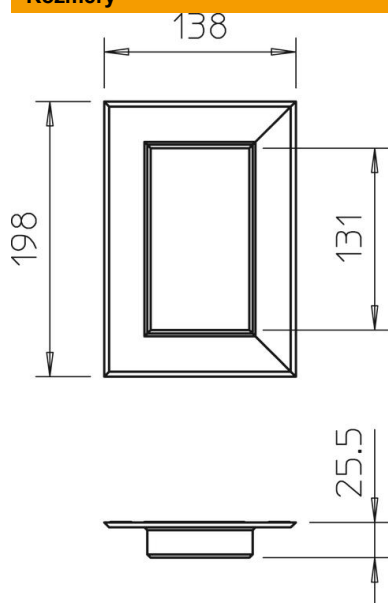

List technických údajů

Nástěnný krycí rámeček hliníkový, uzavřený, 70130

Objednací číslo: 6278850

Nástěnný krycí rámeček uzavřený, k začištění prostupů stěnami při montáži na konzoly. V odpovídajících rozměrech je vhodný také jako stropní deska pro instalační sloupy ISS.

Alu hliník

Kmenová data

Objednací číslo	6278850
Typ	G-AWAG70130RW
Označení 1	Krycí rámeček
Označení 2	uzavřený
Výrobce	OBO
Rozměr	138x198x25
Barva	čistě bílá; RAL 9010
Materiál	Hliník
Nejmenší prodejní množství	1
Množstevní jednotka	Množství
Hmotnost	17,3 kg
Jednotka hmotnosti	kg/100 párů

List technických údajů

Nástěnný krycí rámeček hliníkový, uzavřený, 70130

Objednací číslo: 6278850

Rozměry

Délka	25 mm
Šířka	198 mm
Výška	138 mm

Technické údaje

Provedení	Univerzální
Bez obsahu halogenů	Ano
Hloubka kanálu	70 mm
Způsob montáže kanálu	Stěna