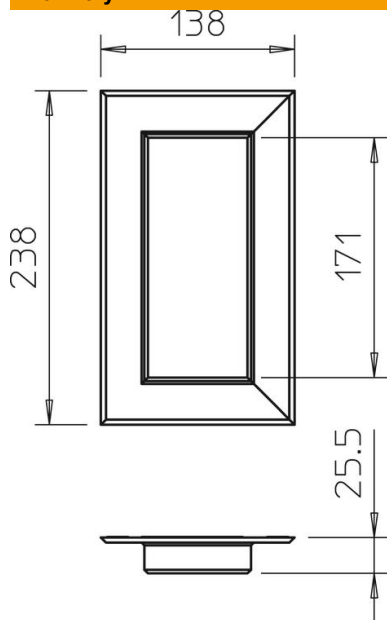

# List technických údajů

Nástěnný krycí rámeček hliníkový, uzavřený, 70170

Objednací číslo: 6278860

Nástěnný krycí rámeček uzavřený, k začištění prostupů stěnami při montáži na konzoly. V odpovídajících rozměrech je vhodný také jako stropní deska pro instalační sloupy ISS.

## Kmenová data

Objednací číslo	6278860
Typ	G-AWAG70170RW
Označení 1	Krycí rámeček
Označení 2	uzavřený
Výrobce	OBO
Rozměr	138x238x25
Barva	čistě bílá; RAL 9010
Materiál	Hliník
Nejmenší prodejní množství	1
Množstevní jednotka	Množství
Hmotnost	20 kg
Jednotka hmotnosti	kg/100 párů

## Rozměry

Délka	25 mm
Šířka	238 mm
Výška	138 mm

## Technické údaje

Provedení	Univerzální
Bez obsahu halogenů	Ano
Hloubka kanálu	70 mm
Způsob montáže kanálu	Stěna