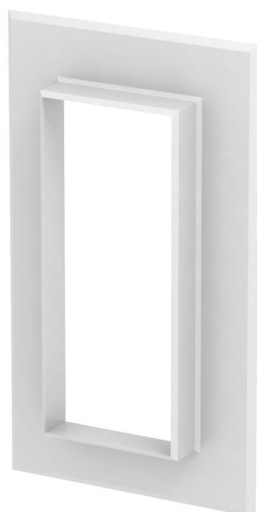

# List technických údajů

Nástěnný krycí rámeček hliníkový, uzavřený, 70170

Objednací číslo: 6278860

Nástěnný krycí rámeček uzavřený, k začištění prostupů stěnami při montáži na konzoly. V odpovídajících rozměrech je vhodný také jako stropní deska pro instalační sloupy ISS.

## Kmenová data

Objednací číslo	6278860
Typ	G-AWAG70170RW
Označení 1	Krycí rámeček
Označení 2	uzavřený
Výrobce	OBO
Rozměr	138x238x25
Barva	čistě bílá; RAL 9010
Materiál	Hliník
Nejmenší prodejní množství	1
Množstevní jednotka	Množství
Hmotnost	20 kg
Jednotka hmotnosti	kg/100 párů

## Rozměry

Délka	25 mm
Šířka	238 mm
Výška	138 mm