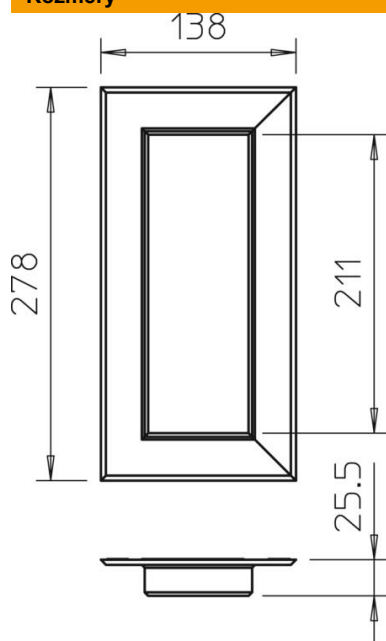

List technických údajů

Nástěnný krycí rámeček hliníkový, uzavřený, 70210

Objednací číslo: 6278870

Nástěnný krycí rámeček uzavřený, k začištění prostupů stěnami při montáži na konzoly. V odpovídajících rozměrech je vhodný také jako stropní deska pro instalační sloupy ISS.

Alu hliník

Kmenová data

Objednací číslo	6278870
Typ	G-AWAG70210RW
Označení 1	Krycí rámeček
Označení 2	uzavřený
Výrobce	OBO
Rozměr	138x278x25
Barva	čistě bílá; RAL 9010
Materiál	Hliník
Nejmenší prodejní množství	1
Množstevní jednotka	Množství
Hmotnost	22,6 kg
Jednotka hmotnosti	kg/100 párů

List technických údajů

Nástěnný krycí rámeček hliníkový, uzavřený, 70210

Objednací číslo: 6278870

Rozměry

Délka	25 mm
Šířka	278 mm
Výška	138 mm

Technické údaje

Provedení	Univerzální
Bez obsahu halogenů	Ano
Hloubka kanálu	70 mm
Způsob montáže kanálu	Stěna