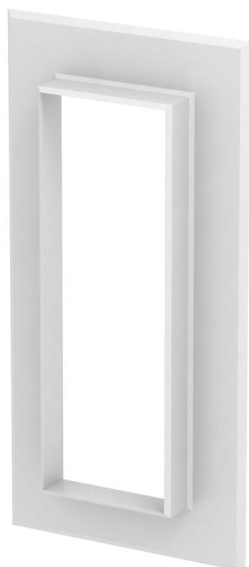

List technických údajů

Nástěnný krycí rámeček hliníkový, uzavřený, 70210

Objednací číslo: 6278870

Nástěnný krycí rámeček uzavřený, k začištění prostupů stěnami při montáži na konzoly. V odpovídajících rozměrech je vhodný také jako stropní deska pro instalační sloupy ISS.

Alu hliník

Kmenová data

Objednací číslo	6278870
Typ	G-AWAG70210RW
Označení 1	Krycí rámeček
Označení 2	uzavřený
Výrobce	OBO
Rozměr	138x278x25
Barva	čistě bílá; RAL 9010
Materiál	Hliník
Nejmenší prodejní množství	1
Množstevní jednotka	Množství
Hmotnost	22,6 kg
Jednotka hmotnosti	kg/100 párů

List technických údajů

Nástěnný krycí rámeček hliníkový, uzavřený, 70210

Objednací číslo: 6278870

Rozměry

Délka	25 mm
Šířka	278 mm
Výška	138 mm

Technické údaje

Provedení	Univerzální
Bez obsahu halogenů	Ano
Hloubka kanálu	70 mm
Způsob montáže kanálu	Stěna