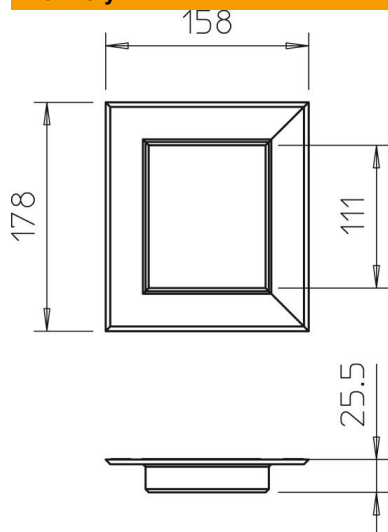

List technických údajů

Nástěnný krycí rámeček hliníkový, uzavřený, 90110

Objednací číslo: 6279020

Nástěnný krycí rámeček uzavřený, k začištění prostupů stěnami při montáži na konzoly. V odpovídajících rozměrech je vhodný také jako stropní deska pro instalační sloupce ISS.

Alu hliník

Kmenová data

Objednací číslo	6279020
Typ	G-AWAG90110RW
Označení 1	Krycí rámeček
Označení 2	uzavřený
Výrobce	OBO
Rozměr	158x178x25
Barva	čistě bílá; RAL 9010
Materiál	Hliník
Nejmenší prodejní množství	1
Množstevní jednotka	Množství
Hmotnost	17,4 kg
Jednotka hmotnosti	kg/100 párů

List technických údajů

Nástěnný krycí rámeček hliníkový, uzavřený, 90110

Objednací číslo: 6279020

Rozměry

Délka	25 mm
Šířka	178 mm
Výška	158 mm

Technické údaje

Provedení	Univerzální
Bez obsahu halogenů	Ano
Hloubka kanálu	90 mm
Způsob montáže kanálu	Stěna