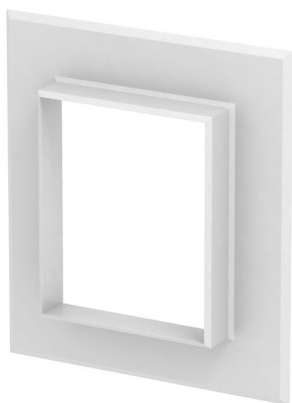

List technických údajů

Nástěnný krycí rámeček hliníkový, uzavřený, 90110

Objednací číslo: 6279020

Nástěnný krycí rámeček uzavřený, k začištění prostupů stěnami při montáži na konzoly. V odpovídajících rozměrech je vhodný také jako stropní deska pro instalační sloupce ISS.

Alu hliník

Kmenová data

Objednací číslo	6279020
Typ	G-AWAG90110RW
Označení 1	Krycí rámeček
Označení 2	uzavřený
Výrobce	OBO
Rozměr	158x178x25
Barva	čistě bílá; RAL 9010
Materiál	Hliník
Nejmenší prodejní množství	1
Množstevní jednotka	Množství
Hmotnost	17,4 kg
Jednotka hmotnosti	kg/100 párů

List technických údajů

Nástěnný krycí rámeček hliníkový, uzavřený, 90110

Objednací číslo: 6279020

Rozměry

Délka	25 mm
Šířka	178 mm
Výška	158 mm

Technické údaje

Provedení	Univerzální
Bez obsahu halogenů	Ano
Hloubka kanálu	90 mm
Způsob montáže kanálu	Stěna