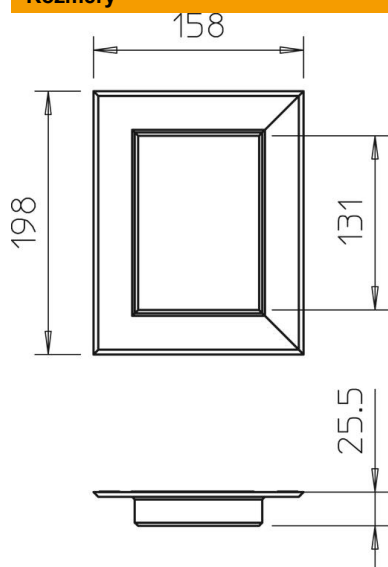

List technických údajů

Nástěnný krycí rámeček hliníkový, uzavřený, 90130

Objednací číslo: 6279030

Nástěnný krycí rámeček uzavřený, k začištění prostupů stěnami při montáži na konzoly. V odpovídajících rozměrech je vhodný také jako stropní deska pro instalační sloupce ISS.

Alu hliník

Kmenová data

Objednací číslo	6279030
Typ	G-AWAG90130RW
Označení 1	Krycí rámeček
Označení 2	uzavřený
Výrobce	OBO
Rozměr	158x198x25
Barva	čistě bílá; RAL 9010
Materiál	Hliník
Nejmenší prodejní množství	1
Množstevní jednotka	Množství
Hmotnost	18,7 kg
Jednotka hmotnosti	kg/100 párů

List technických údajů

Nástěnný krycí rámeček hliníkový, uzavřený, 90130

Objednací číslo: 6279030

Rozměry

Délka	25 mm
Šířka	198 mm
Výška	158 mm

Technické údaje

Provedení	Univerzální
Bez obsahu halogenů	Ano
Hloubka kanálu	90 mm
Způsob montáže kanálu	Stěna