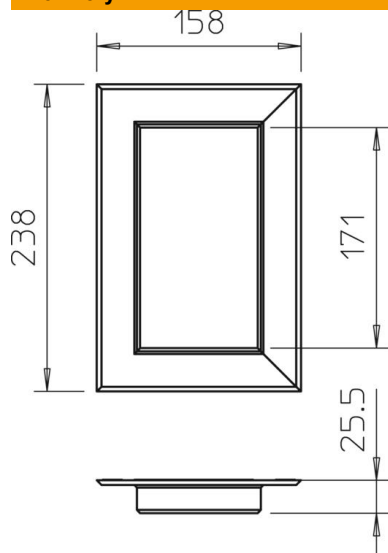

List technických údajů

Nástěnný krycí rámeček hliníkový, uzavřený, 90170

Objednací číslo: 6279040

Nástěnný krycí rámeček uzavřený, k začištění prostupů stěnami při montáži na konzoly. V odpovídajících rozměrech je vhodný také jako stropní deska pro instalační sloupy ISS.

Alu hliník

Kmenová data

Objednací číslo	6279040
Typ	G-AWAG90170RW
Označení 1	Krycí rámeček
Označení 2	uzavřený
Výrobce	OBO
Rozměr	158x238x25
Barva	čistě bílá; RAL 9010
Materiál	Hliník
Nejmenší prodejní množství	1
Množstevní jednotka	Množství
Hmotnost	21,3 kg
Jednotka hmotnosti	kg/100 párů

List technických údajů

Nástěnný krycí rámeček hliníkový, uzavřený, 90170

Objednací číslo: 6279040

Rozměry

Délka	25 mm
Šířka	238 mm
Výška	158 mm

Technické údaje

Provedení	Univerzální
Bez obsahu halogenů	Ano
Hloubka kanálu	90 mm
Způsob montáže kanálu	Stěna