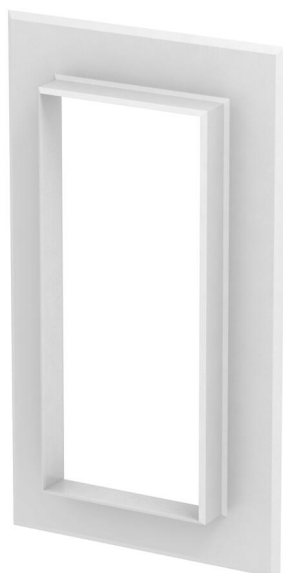

# List technických údajů

Nástěnný krycí rámeček hliníkový, uzavřený, 90210

Objednací číslo: 6279050

Nástěnný krycí rámeček uzavřený, k začištění prostupů stěnami při montáži na konzoly. V odpovídajících rozměrech je vhodný také jako stropní deska pro instalační sloupy ISS.

## Kmenová data

Objednací číslo	6279050
Typ	G-AWAG90210RW
Označení 1	Krycí rámeček
Označení 2	uzavřený
Výrobce	OBO
Rozměr	158x278x25
Barva	čistě bílá; RAL 9010
Materiál	Hliník
Nejmenší prodejní množství	1
Množstevní jednotka	Množství
Hmotnost	23,9 kg
Jednotka hmotnosti	kg/100 párů

## Rozměry

Délka	25 mm
Šířka	278 mm
Výška	158 mm