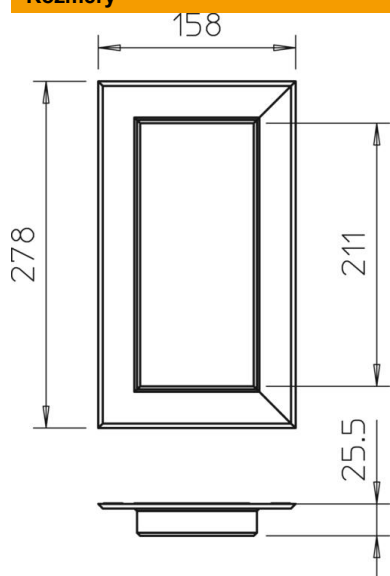

# List technických údajů

Nástěnný krycí rámeček hliníkový, uzavřený, 90210

Objednací číslo: 6279050

Nástěnný krycí rámeček uzavřený, k začištění prostupů stěnami při montáži na konzoly. V odpovídajících rozměrech je vhodný také jako stropní deska pro instalační sloupy ISS.

## Kmenová data

Objednací číslo	6279050
Typ	G-AWAG90210RW
Označení 1	Krycí rámeček
Označení 2	uzavřený
Výrobce	OBO
Rozměr	158x278x25
Barva	čistě bílá; RAL 9010
Materiál	Hliník
Nejmenší prodejní množství	1
Množstevní jednotka	Množství
Hmotnost	23,9 kg
Jednotka hmotnosti	kg/100 párů

## Rozměry

Délka	25 mm
Šířka	278 mm
Výška	158 mm

## Technické údaje

Provedení	Univerzální
Bez obsahu halogenů	Ano
Hloubka kanálu	90 mm
Způsob montáže kanálu	Stěna