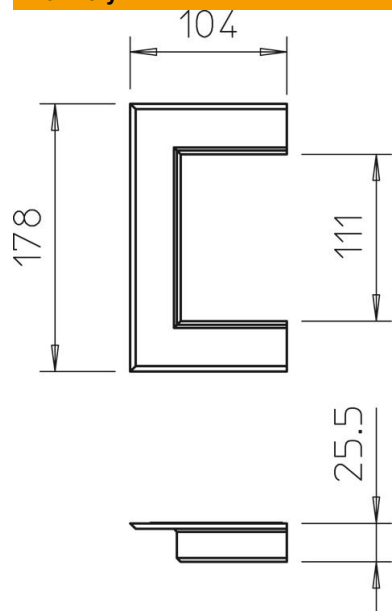

List technických údajů

Nástěnný krycí rámeček hliníkový, otevřený, 70110

Objednací číslo: 6278800

Nástěnný krycí rámeček otevřený, k začištění prostupů stěnami při montáži na stěnu.

Alu hliník

Kmenová data

Objednací číslo	6278800
Typ	G-AWAO70110RW
Označení 1	Krycí rámeček
Označení 2	otevřené
Výrobce	OBO
Rozměr	104x178x25
Barva	čistě bílá; RAL 9010
Materiál	Hliník
Nejmenší prodejní množství	1
Množstevní jednotka	Množství
Hmotnost	10,3 kg
Jednotka hmotnosti	kg/100 párů

List technických údajů

Nástěnný krycí rámeček hliníkový, otevřený, 70110

Objednací číslo: 6278800

Rozměry

Délka	25 mm
Šířka	178 mm
Výška	104 mm

Technické údaje

Provedení	Univerzální
Bez obsahu halogenů	Ano
Hloubka kanálu	70 mm
Způsob montáže kanálu	Stěna