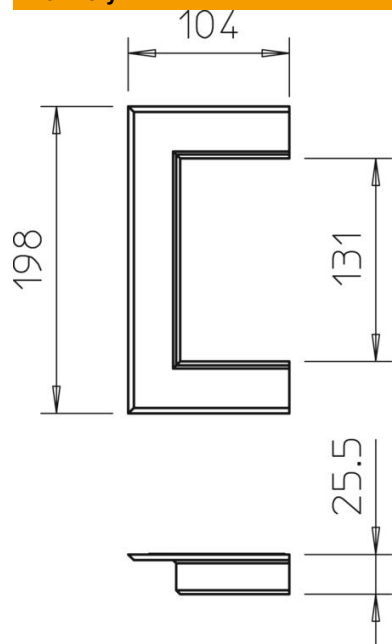

List technických údajů

Nástěnný krycí rámeček hliníkový, otevřený, 70130

Objednací číslo: 6278810

Nástěnný krycí rámeček otevřený, k začištění prostupů stěnami při montáži na stěnu.

Alu hliník

Kmenová data

Objednací číslo	6278810
Typ	G-AWAO70130RW
Označení 1	Krycí rámeček
Označení 2	otevřené
Výrobce	OBO
Rozměr	104x198x25
Barva	čistě bílá; RAL 9010
Materiál	Hliník
Nejmenší prodejní množství	1
Množstevní jednotka	Množství
Hmotnost	10,9 kg
Jednotka hmotnosti	kg/100 párů

List technických údajů

Nástěnný krycí rámeček hliníkový, otevřený, 70130

Objednací číslo: 6278810

Rozměry

Délka	25 mm
Šířka	198 mm
Výška	104 mm

Technické údaje

Provedení	Univerzální
Bez obsahu halogenů	Ano
Hloubka kanálu	70 mm
Způsob montáže kanálu	Stěna