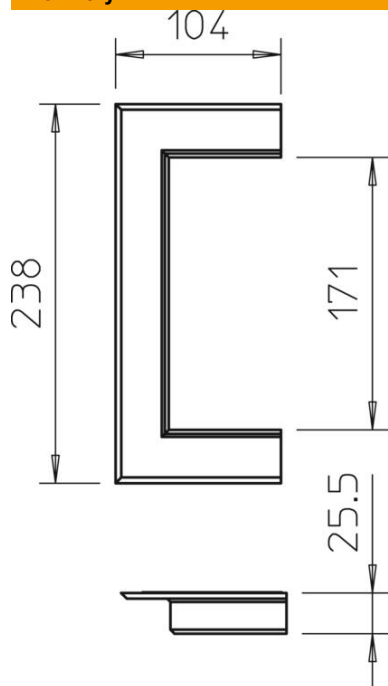

List technických údajů

Nástěnný krycí rámeček hliníkový, otevřený, 70170

Objednací číslo: 6278820

Nástěnný krycí rámeček otevřený, k začištění prostupů stěnami při montáži na stěnu.

Alu hliník

Kmenová data

Objednací číslo	6278820
Typ	G-AWAO70170RW
Označení 1	Krycí rámeček
Označení 2	otevřené
Výrobce	OBO
Rozměr	104x238x25
Barva	čistě bílá; RAL 9010
Materiál	Hliník
Nejmenší prodejní množství	1
Množstevní jednotka	Množství
Hmotnost	12,3 kg
Jednotka hmotnosti	kg/100 párů

List technických údajů

Nástěnný krycí rámeček hliníkový, otevřený, 70170

Objednací číslo: 6278820

Rozměry

Délka	25 mm
Šířka	238 mm
Výška	104 mm

Technické údaje

Provedení	Univerzální
Bez obsahu halogenů	Ano
Hloubka kanálu	70 mm
Způsob montáže kanálu	Stěna