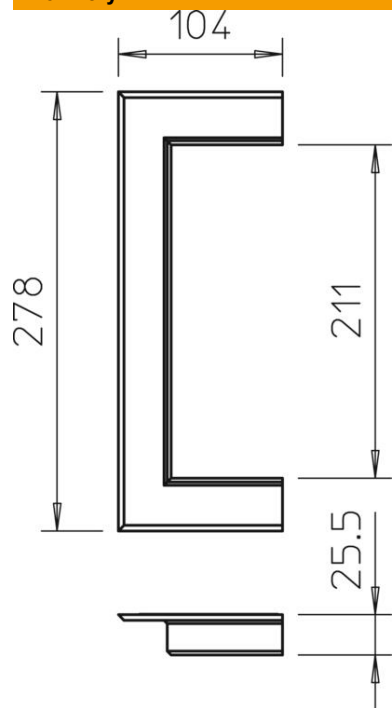

## Kmenová data

Objednací číslo	6278830
Typ	G-AWAO70210RW
Označení 1	Krycí rámeček
Označení 2	otevřené
Výrobce	OBO
Rozměr	104x278x25
Barva	čistě bílá; RAL 9010
Materiál	Hliník
Nejmenší prodejní množství	1
Množstevní jednotka	Množství
Hmotnost	13,6 kg
Jednotka hmotnosti	kg/100 párů

# List technických údajů

Nástěnný krycí rámeček hliníkový, otevřený, 70210

Objednací číslo: 6278830

## Rozměry

Délka	25 mm
Šířka	278 mm
Výška	104 mm

## Technické údaje

Provedení	Univerzální
Bez obsahu halogenů	Ano
Hloubka kanálu	70 mm
Způsob montáže kanálu	Stěna