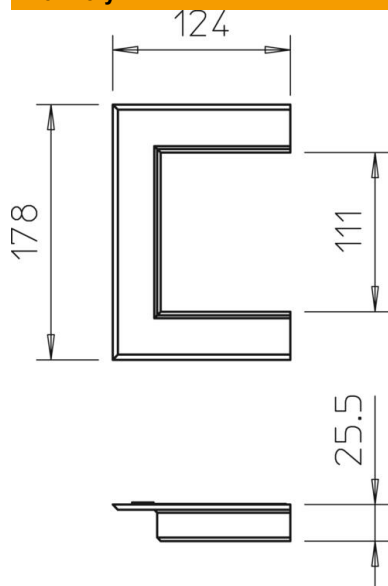

List technických údajů

Nástěnný krycí rámeček hliníkový, otevřený, 90110

Objednací číslo: 6278880

Nástěnný krycí rámeček otevřený, k zakončení prostupů stěnami při montáži na stěnu.

Alu hliník

Kmenová data

Objednací číslo	6278880
Typ	G-AWAO90110RW
Označení 1	Krycí rámeček
Označení 2	otevřené
Výrobce	OBO
Rozměr	124x178x25
Barva	čistě bílá; RAL 9010
Materiál	Hliník
Nejmenší prodejní množství	1
Množstevní jednotka	Množství
Hmotnost	11,6 kg
Jednotka hmotnosti	kg/100 párů

List technických údajů

Nástěnný krycí rámeček hliníkový, otevřený, 90110

Objednací číslo: 6278880

Rozměry

Délka	25 mm
Šířka	178 mm
Výška	124 mm

Technické údaje

Provedení	Univerzální
Bez obsahu halogenů	Ano
Hloubka kanálu	90 mm
Způsob montáže kanálu	Stěna