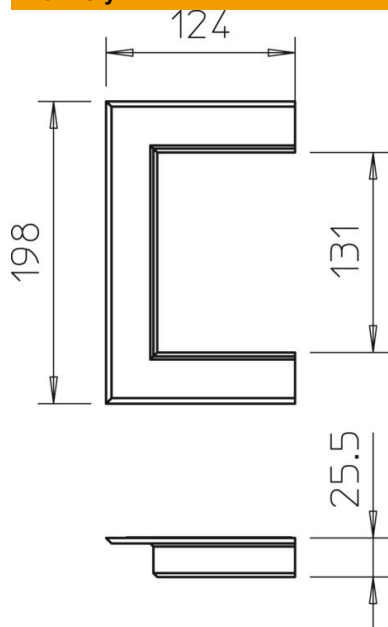

List technických údajů

Nástěnný krycí rámeček hliníkový, otevřený, 90130

Objednací číslo: 6278890

Nástěnný krycí rámeček otevřený, k zakončení prostupů stěnami při montáži na stěnu.

Alu hliník

Kmenová data

Objednací číslo	6278890
Typ	G-AWAO90130RW
Označení 1	Krycí rámeček
Označení 2	otevřené
Výrobce	OBO
Rozměr	124x198x25
Barva	čistě bílá; RAL 9010
Materiál	Hliník
Nejmenší prodejní množství	1
Množstevní jednotka	Množství
Hmotnost	12,3 kg
Jednotka hmotnosti	kg/100 párů

List technických údajů

Nástěnný krycí rámeček hliníkový, otevřený, 90130

Objednací číslo: 6278890

OBO
BETTERMANN

Rozměry

Délka	25 mm
Šířka	198 mm
Výška	124 mm

Technické údaje

Provedení	Univerzální
Bez obsahu halogenů	Ano
Hloubka kanálu	90 mm
Způsob montáže kanálu	Stěna