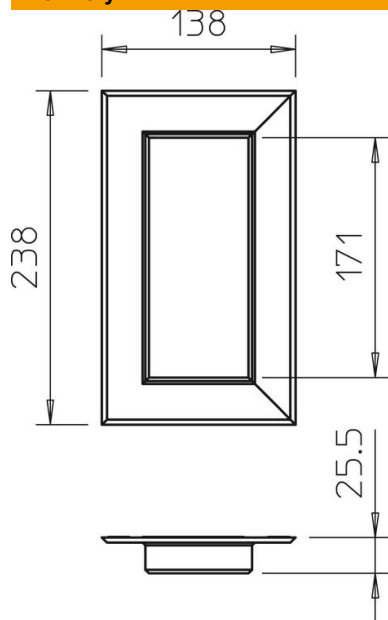

## Kmenová data

Objednací číslo	6274870
Typ	G-KWAG70170RW
Označení 1	Krycí rámeček
Označení 2	uzavřený
Výrobce	OBO
Rozměr	138x238x25
Barva	čistě bílá; RAL 9010
Materiál	Akrylnitril-butadien-styrol
Nejmenší prodejní množství	1
Množstevní jednotka	Množství
Hmotnost	10,4 kg
Jednotka hmotnosti	kg/100 párů

# List technických údajů

Nástěnný krycí rámeček, plast, uzavřený 70170

Objednací číslo: 6274870

## Rozměry

Délka	25 mm
Šířka	238 mm
Výška	138 mm

## Technické údaje

Provedení	Univerzální
Bez obsahu halogenů	Ano
Hloubka kanálu	70 mm
Způsob montáže kanálu	Stěna