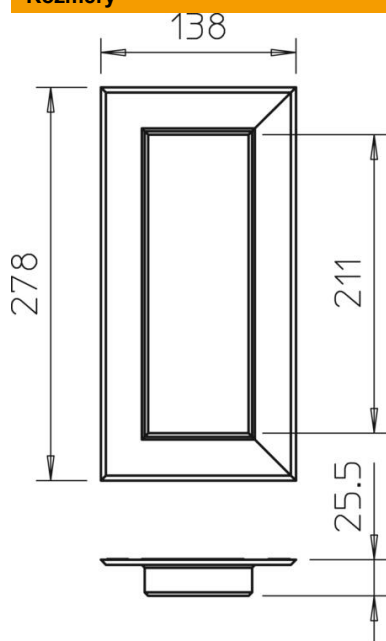

List technických údajů

Nástěnný krycí rámeček, plast, uzavřený 70210

Objednací číslo: 6274880

Nástěnný krycí rámeček uzavřený, k začištění prostupů stěnami při montáži na konzoly.

Akrylnitril-butadien-styrol

Kmenová data

Objednací číslo	6274880
Typ	G-KWAG70210RW
Označení 1	Krycí rámeček
Označení 2	uzavřený
Výrobce	OBO
Rozměr	138x278x25
Barva	čistě bílá; RAL 9010
Materiál	Akrylnitril-butadien-styrol
Nejmenší prodejní množství	1
Množstevní jednotka	Množství
Hmotnost	11,4 kg
Jednotka hmotnosti	kg/100 párů

List technických údajů

Nástěnný krycí rámeček, plast, uzavřený 70210

Objednací číslo: 6274880

Rozměry

Délka	25 mm
Šířka	278 mm
Výška	138 mm

Technické údaje

Provedení	Univerzální
Bez obsahu halogenů	Ano
Hloubka kanálu	70 mm
Způsob montáže kanálu	Stěna