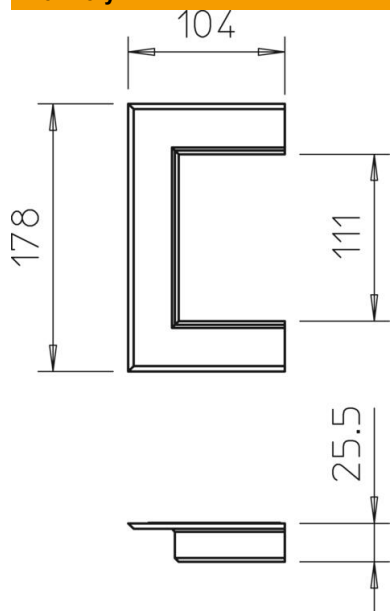

## Kmenová data

Objednací číslo	6274810
Typ	G-KWAO70110RW
Označení 1	Krycí rámeček
Označení 2	otevřené
Výrobce	OBO
Rozměr	104x178x25
Barva	čistě bílá; RAL 9010
Materiál	Akrylnitril-butadien-styrol
Nejmenší prodejní množství	1
Množstevní jednotka	Množství
Hmotnost	6,3 kg
Jednotka hmotnosti	kg/100 párů

# List technických údajů

Nástěnný krycí rámeček, plast, otevřený 70110

Objednací číslo: 6274810

## Rozměry

Délka	25 mm
Šířka	178 mm
Výška	104 mm

## Technické údaje

Provedení	Univerzální
Bez obsahu halogenů	Ano
Hloubka kanálu	70 mm
Způsob montáže kanálu	Stěna