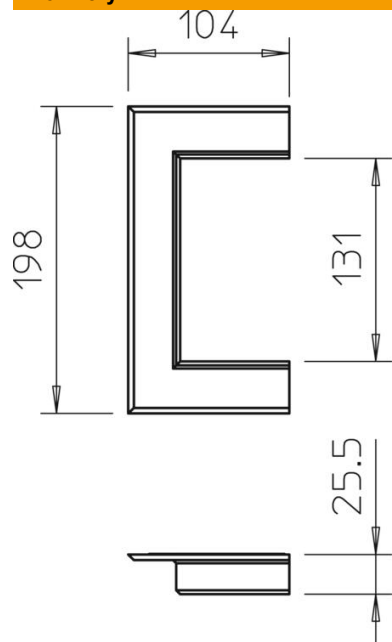

List technických údajů

Nástěnný krycí rámeček, plast, otevřený 70130

Objednací číslo: 6274820

Nástěnný krycí rámeček otevřený, k začištění prostupů stěnami při montáži na stěnu.

ABS/AVA Akrylnitril-butadien-styrol

Kmenová data

Objednací číslo	6274820
Typ	G-KWAO70130RW
Označení 1	Krycí rámeček
Označení 2	otevřené
Výrobce	OBO
Rozměr	104x198x25
Barva	čistě bílá; RAL 9010
Materiál	Akrylnitril-butadien-styrol
Nejmenší prodejní množství	1
Množstevní jednotka	Množství
Hmotnost	6,5 kg
Jednotka hmotnosti	kg/100 párů

List technických údajů

Nástěnný krycí rámeček, plast, otevřený 70130

Objednací číslo: 6274820

Rozměry

Délka	25 mm
Šířka	198 mm
Výška	104 mm

Technické údaje

Provedení	Univerzální
Bez obsahu halogenů	Ano
Hloubka kanálu	70 mm
Způsob montáže kanálu	Stěna