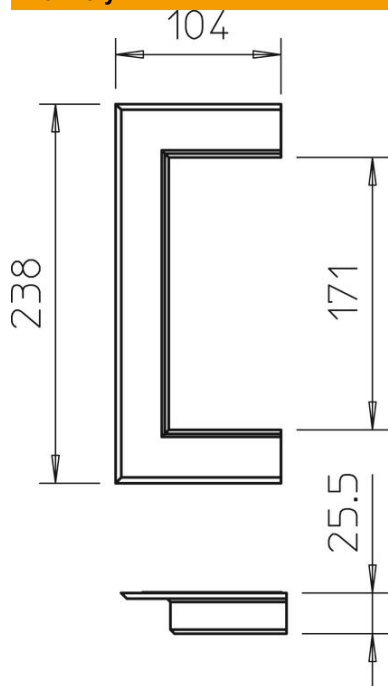

## Kmenová data

Objednací číslo	6274830
Typ	G-KWAO70170RW
Označení 1	Krycí rámeček
Označení 2	otevřené
Výrobce	OBO
Rozměr	104x238x25
Barva	čistě bílá; RAL 9010
Materiál	Akrylnitril-butadien-styrol
Nejmenší prodejní množství	1
Množstevní jednotka	Množství
Hmotnost	7,1 kg
Jednotka hmotnosti	kg/100 párů

# List technických údajů

Nástěnný krycí rámeček, plast, otevřený 70170

Objednací číslo: 6274830

## Rozměry

Délka	25 mm
Šířka	238 mm
Výška	104 mm

## Technické údaje

Provedení	Univerzální
Bez obsahu halogenů	Ano
Hloubka kanálu	70 mm
Způsob montáže kanálu	Stěna