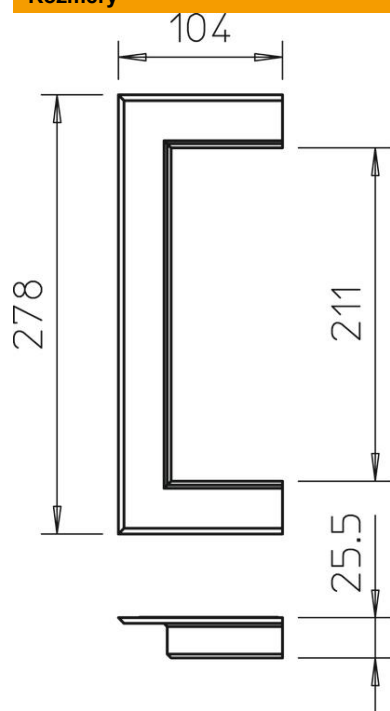

List technických údajů

Nástěnný krycí rámeček, plast, otevřený 70210

Objednací číslo: 6274840

Nástěnný krycí rámeček otevřený, k začištění prostupů stěnami při montáži na stěnu.

ABS/AVA Akrylnitril-butadien-styrol

Kmenová data

Objednací číslo	6274840
Typ	G-KWAO70210RW
Označení 1	Krycí rámeček
Označení 2	otevřené
Výrobce	OBO
Rozměr	104x278x25
Barva	čistě bílá; RAL 9010
Materiál	Akrylnitril-butadien-styrol
Nejmenší prodejní množství	1
Množstevní jednotka	Množství
Hmotnost	7,5 kg
Jednotka hmotnosti	kg/100 párů

List technických údajů

Nástěnný krycí rámeček, plast, otevřený 70210

Objednací číslo: 6274840

Rozměry

Délka	25 mm
Šířka	278 mm
Výška	104 mm

Technické údaje

Provedení	Univerzální
Bez obsahu halogenů	Ano
Hloubka kanálu	70 mm
Způsob montáže kanálu	Stěna