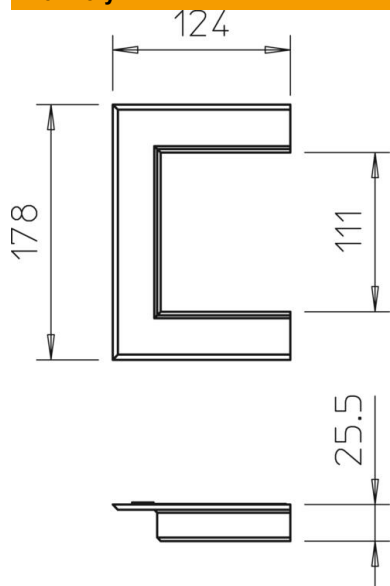

## Kmenová data

Objednací číslo	6274910
Typ	G-KWAO90110RW
Označení 1	Krycí rámeček
Označení 2	otevřené
Výrobce	OBO
Rozměr	124x178x25
Barva	čistě bílá; RAL 9010
Materiál	Akrylnitril-butadien-styrol
Nejmenší prodejní množství	1
Množstevní jednotka	Množství
Hmotnost	7,1 kg
Jednotka hmotnosti	kg/100 párů

# List technických údajů

Nástěnný krycí rámeček, plast, otevřený 90110

Objednací číslo: 6274910

## Rozměry

Délka	25 mm
Šířka	178 mm
Výška	124 mm

## Technické údaje

Provedení	Univerzální
Bez obsahu halogenů	Ano
Hloubka kanálu	90 mm
Způsob montáže kanálu	Stěna