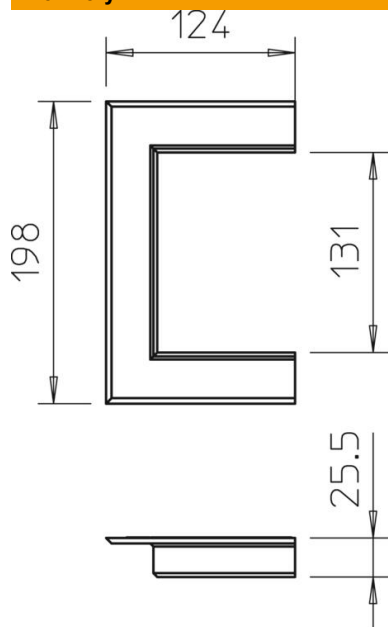

List technických údajů

Nástěnný krycí rámeček, plast, otevřený 90130

Objednací číslo: 6274920

Nástěnný krycí rámeček otevřený, k zakončení prostupů stěnami při montáži na stěnu.

ABS/AVA Akrylnitril-butadien-styrol

Kmenová data

Objednací číslo	6274920
Typ	G-KWAO90130RW
Označení 1	Krycí rámeček
Označení 2	otevřené
Výrobce	OBO
Rozměr	124x198x25
Barva	čistě bílá; RAL 9010
Materiál	Akrylnitril-butadien-styrol
Nejmenší prodejní množství	1
Množstevní jednotka	Množství
Hmotnost	7,3 kg
Jednotka hmotnosti	kg/100 párů

List technických údajů

Nástěnný krycí rámeček, plast, otevřený 90130

Objednací číslo: 6274920

Rozměry

Délka	25 mm
Šířka	198 mm
Výška	124 mm

Technické údaje

Provedení	Univerzální
Bez obsahu halogenů	Ano
Hloubka kanálu	90 mm
Způsob montáže kanálu	Stěna