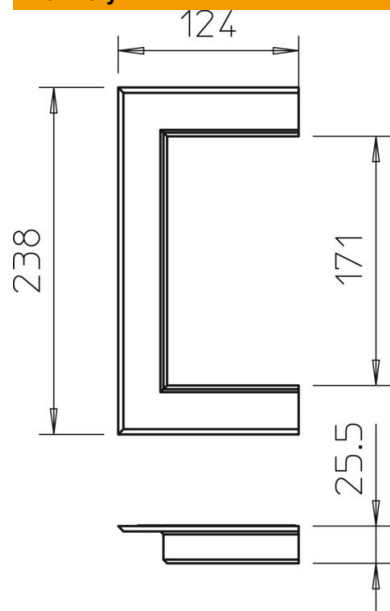

List technických údajů

Nástěnný krycí rámeček, plast, otevřený 90170

Objednací číslo: 6274930

Nástěnný krycí rámeček otevřený, k zakončení prostupů stěnami při montáži na stěnu.

Akrylnitril-butadien-styrol

Kmenová data

Objednací číslo	6274930
Typ	G-KWAO90170RW
Označení 1	Krycí rámeček
Označení 2	otevřené
Výrobce	OBO
Rozměr	124x238x25
Barva	čistě bílá; RAL 9010
Materiál	Akrylnitril-butadien-styrol
Nejmenší prodejní množství	1
Množstevní jednotka	Množství
Hmotnost	7,5 kg
Jednotka hmotnosti	kg/100 párů

List technických údajů

Nástěnný krycí rámeček, plast, otevřený 90170

Objednací číslo: 6274930

OBO
BETTERMANN

Rozměry

Délka	25 mm
Šířka	238 mm
Výška	124 mm

Technické údaje

Provedení	Univerzální
Bez obsahu halogenů	Ano
Hloubka kanálu	90 mm
Způsob montáže kanálu	Stěna