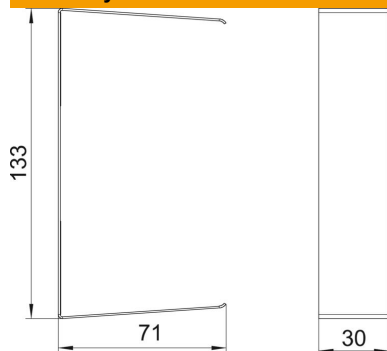

List technických údajů

Kryt spojů, výška kanálu 70 mm

Objednací číslo: 6279760

Kryt spojů pro kaširování styčných hran kanálů na místě odříznutí.

St Ocel

Kmenová data

Objednací číslo	6279760
Typ	G-SVS70110RW
Označení 1	Kryt spojů
Výrobce	OBO
Rozměr	70x110x30mm
Barva	čistě bílá; RAL 9010
Materiál	Ocel
Nejmenší prodejní množství	1
Množstevní jednotka	Množství
Hmotnost	4,8 kg
Jednotka hmotnosti	kg/100 párů

List technických údajů

Kryt spojů, výška kanálu 70 mm

Objednací číslo: 6279760

Rozměry

Délka	30 mm
Šířka	113 mm
Výška	71 mm

Technické údaje

Provedení	Kašitování řezu kanálu
Způsob upevnění	Samolepicí
Tvar	Univerzální
pro rozměr kanálu	70x110
Pro šířku kanálu	110 mm
Pro výšku kanálu	70 mm
Bez obsahu halogenů	Ano
Výška kanálu, min.	70 mm
Hloubka kanálu	70 mm
Šířka vrchního dílu	76,5 mm
Stupeň krytí	IP30
Stupeň ochrany – kód IK	IK10
Teplotní rozsah použití, max.	60 °C
Teplotní rozsah použití, min.	-25 °C