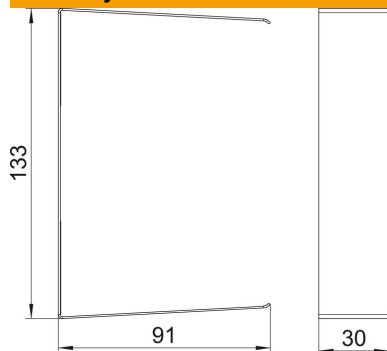

List technických údajů

Kryt spojů, výška kanálu 90 mm

Objednací číslo: 6279780

Kryt spojů pro kaširování styčných hran kanálů na místě odřiznutí.

St Ocel

Kmenová data

Objednací číslo	6279780
Typ	G-SVS90130RW
Označení 1	Kryt spojů
Výrobce	OBO
Rozměr	90x130x30mm
Barva	čistě bílá; RAL 9010
Materiál	Ocel
Nejmenší prodejní množství	1
Množstevní jednotka	Množství
Hmotnost	6 kg
Jednotka hmotnosti	kg/100 párů

List technických údajů

Kryt spojů, výška kanálu 90 mm

Objednací číslo: 6279780

Rozměry

Délka	30 mm
Šířka	133 mm
Výška	91 mm

Technické údaje

Provedení	Kašitování řezu kanálu
Způsob upevnění	Samolepicí
Tvar	Univerzální
pro rozměr kanálu	90x130
Pro šířku kanálu	130 mm
Pro výšku kanálu	90 mm
Bez obsahu halogenů	Ano
Výška kanálu, min.	90 mm
Hloubka kanálu	90 mm
Šířka vrchního dílu	76,5 mm
Stupeň krytí	IP30
Stupeň ochrany – kód IK	IK10
Teplotní rozsah použití, max.	60 °C
Teplotní rozsah použití, min.	-25 °C