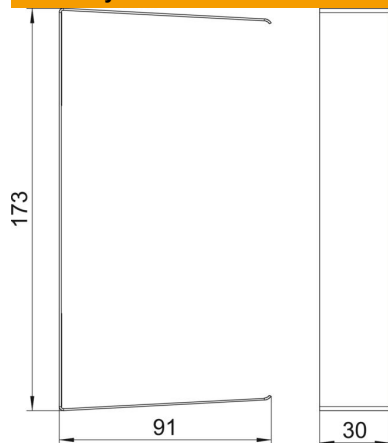

List technických údajů

Kryt spojů, výška kanálu 90 mm

Objednací číslo: 6279784

Kryt spojů pro kaširování styčných hran kanálů na místě odříznutí.

St Ocel

Kmenová data

Objednací číslo	6279784
Typ	G-SVS90170RW
Označení 1	Kryt spojů
Výrobce	OBO
Rozměr	90x170x30mm
Barva	čistě bílá; RAL 9010
Materiál	Ocel
Nejmenší prodejní množství	1
Množstevní jednotka	Množství
Hmotnost	6,7 kg
Jednotka hmotnosti	kg/100 párů

List technických údajů

Kryt spojů, výška kanálu 90 mm

Objednací číslo: 6279784

Rozměry

Délka	30 mm
Šířka	173 mm
Výška	91 mm

Technické údaje

Provedení	Kašitování řezu kanálu
Způsob upevnění	Samolepicí
Tvar	Univerzální
pro rozměr kanálu	90x170
Pro šířku kanálu	170 mm
Pro výšku kanálu	90 mm
Bez obsahu halogenů	Ano
Výška kanálu, min.	90 mm
Hloubka kanálu	90 mm
Šířka vrchního dílu	76,5 mm
Stupeň krytí	IP30
Stupeň ochrany – kód IK	IK10
Teplotní rozsah použití, max.	60 °C
Teplotní rozsah použití, min.	-25 °C