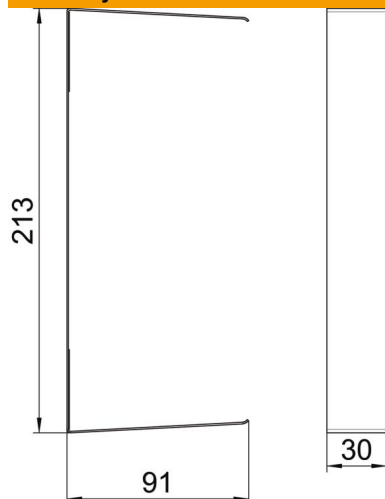

List technických údajů

Kryt spojů, výška kanálu 90 mm

Objednací číslo: 6279788

Kryt spojů pro kaširování styčných hran kanálů na místě odříznutí.

St Ocel

Kmenová data

Objednací číslo	6279788
Typ	G-SVS90210RW
Označení 1	Kryt spojů
Výrobce	OBO
Rozměr	90x210x30mm
Barva	čistě bílá; RAL 9010
Materiál	Ocel
Nejmenší prodejní množství	1
Množstevní jednotka	Množství
Hmotnost	7,5 kg
Jednotka hmotnosti	kg/100 párů

List technických údajů

Kryt spojů, výška kanálu 90 mm

Objednací číslo: 6279788

Rozměry

Délka	30 mm
Šířka	213 mm
Výška	91 mm

Technické údaje

Provedení	Kašitování řezu kanálu
Způsob upevnění	Samolepicí
Tvar	Univerzální
pro rozměr kanálu	90x210
Pro šířku kanálu	210 mm
Pro výšku kanálu	90 mm
Bez obsahu halogenů	Ano
Výška kanálu, min.	90 mm
Hloubka kanálu	90 mm
Šířka vrchního dílu	76,5 mm
Stupeň krytí	IP30
Stupeň ochrany – kód IK	IK10
Teplotní rozsah použití, max.	60 °C
Teplotní rozsah použití, min.	-25 °C