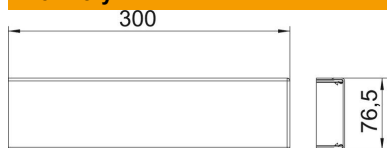

List technických údajů

Vrchní díl vnějšího rohu z hliníku

Objednací číslo: 6279727

Vrchní díl vnějšího rohu k montáži na tvarový díl vnějšího rohu Rapid 80 GA.

Alu hliník

EL eloxováno

Kmenová data

Objednací číslo	6279727
Typ	GA-OTAEL
Označení 1	Vrchní díl
Označení 2	pro vnější roh
Výrobce	OBO
Rozměr	12x76,5x300
Materiál	Hliník
Povrch	Eloxováno
Norma pro povrch	
Nejmenší prodejní množství	1
Množstevní jednotka	Množství
Hmotnost	12,9 kg
Jednotka hmotnosti	kg/100 párů

List technických údajů

Vrchní díl vnějšího rohu z hliníku

Objednací číslo: 6279727

Rozměry

Délka	300 mm
Šířka	76,5 mm
Výška	12 mm

Technické údaje

Použití	vnější roh
Bez obsahu halogenů	Ano
Způsob montáže vrchních dílů	umístěný uvnitř
Stupeň krytí	IP30
Ochranná fólie	Ano
Stupeň ochrany – kód IK	IK10
Teplotní rozsah použití, max.	60 °C
Teplotní rozsah použití, min.	-25 °C