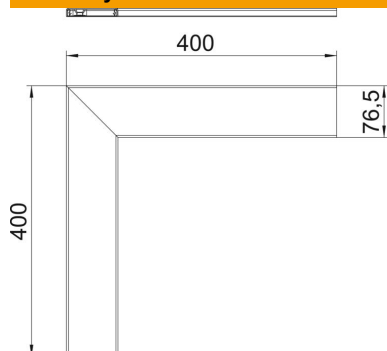

List technických údajů

Vrchní díl plochého rohu, hliník

Objednací číslo: 6279736

Vrchní díl plochého rohu k montáži na tvarový díl plochého rohu Rapid 80 GA.

Alu hliník

EL eloxováno

Kmenová data

Objednací číslo	6279736
Typ	GA-OTFEL
Označení 1	Vrchní díl
Označení 2	pro plochý roh
Výrobce	OBO
Rozměr	12x76,5x400
Materiál	Hliník
Povrch	Eloxováno
Norma pro povrch	
Nejmenší prodejní množství	1
Množstevní jednotka	Množství
Hmotnost	28,6 kg
Jednotka hmotnosti	kg/100 párů

List technických údajů

Vrchní díl plochého rohu, hliník

Objednací číslo: 6279736

Rozměry

Délka	400 mm
Šířka	76,5 mm
Výška	12 mm

Technické údaje

Provedení	Hladký
Bez obsahu halogenů	Ano
Způsob montáže vrchních dílů	umístěný uvnitř
Stupeň krytí	IP30
Ochranná fólie	Ano
Stupeň ochrany – kód IK	IK10
Teplotní rozsah použití, max.	60 °C
Teplotní rozsah použití, min.	-25 °C