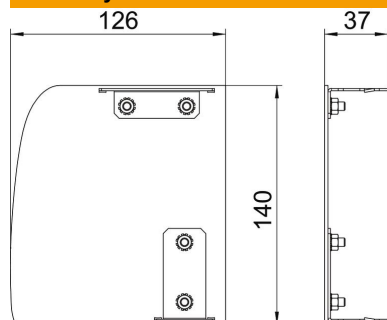

### Kmenová data

Objednací číslo	6115935
Typ	GAD EL Soft EL
Označení 1	koncový díl levý kanálu Design
Označení 2	Desing Soft
Výrobce	OBO
Rozměr	126x140x37
Materiál	Hliník
Povrch	Eloxováno
Norma pro povrch	
Nejmenší prodejní množství	1
Množstevní jednotka	Množství
Hmotnost	15,6 kg
Jednotka hmotnosti	kg/100 párů

### Rozměry

Délka	37 mm
Šířka	140 mm
Výška	126 mm

### Technické údaje

Provedení	asymetrický
Způsob upevnění	Zaklapnutelný
Pro šířku kanálu	140 mm
Pro výšku kanálu	114 mm
Vhodný pro	levý
Bez obsahu halogenů	Ano
Kaširování řezu	Ne
Ochranná fólie	Ano