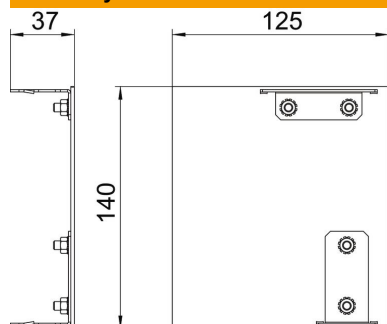

List technických údajů

Koncový díl Style levý

Objednací číslo: 6115955

Koncový díl pro designové kanály pro vestavbu přístrojů řady GAD. Designové provedení „Style“. Koncový díl lze k zakončení použít pouze na levé straně. Standardní provedení z eloxovaného hliníku, různé dekory na dotázání.

Alu hliník

EL eloxováno

Kmenová data

Objednací číslo	6115955
Typ	GAD EL Style EL
Označení 1	koncový díl levý kanálu Design
Označení 2	Desing Style
Výrobce	OBO
Rozměr	125x140x37
Materiál	Hliník
Povrch	Eloxováno
Norma pro povrch	
Nejmenší prodejní množství	1
Množstevní jednotka	Množství
Hmotnost	16,2 kg
Jednotka hmotnosti	kg/100 párů

List technických údajů

Koncový díl Style levý

Objednací číslo: 6115955

Rozměry

Délka	37 mm
Šířka	140 mm
Výška	125 mm

Technické údaje

Provedení	asymetrický
Způsob upevnění	Zaklapnutelný
Pro šířku kanálu	140 mm
Pro výšku kanálu	114 mm
Vhodný pro	levý
Bez obsahu halogenů	Ano
Kaširování řezu	Ne
Ochranná fólie	Ano