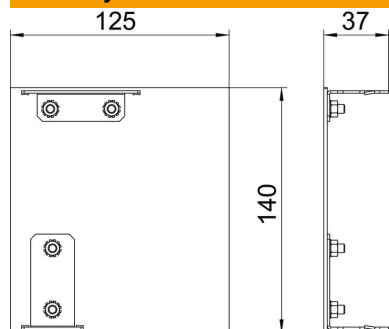

List technických údajů

Koncový díl Style pravý

Objednací číslo: 6115965

Koncový díl pro designové kanály pro vestavbu přístrojů řady GAD. Designové provedení „Style“. Koncový díl lze k zakončení použít pouze na pravé straně. Standardní provedení z eloxovaného hliníku, různé dekory na dotázání.

Alu hliník

EL eloxováno

Kmenová data

Objednací číslo	6115965
Typ	GAD ER Style EL
Označení 1	koncový díl,pravý,kanálDesign
Označení 2	Desing Style
Výrobce	OBO
Rozměr	125x140x37
Materiál	Hliník
Povrch	Eloxováno
Norma pro povrch	
Nejmenší prodejní množství	1
Množstevní jednotka	Množství
Hmotnost	16,2 kg
Jednotka hmotnosti	kg/100 párů

List technických údajů

Koncový díl Style pravý

Objednací číslo: 6115965

Rozměry

Délka	37 mm
Šířka	140 mm
Výška	125 mm

Technické údaje

Provedení	asymetrický
Způsob upevnění	Zaklapnutelný
Pro šířku kanálu	140 mm
Pro výšku kanálu	114 mm
Vhodný pro	pravý
Bez obsahu halogenů	Ano
Kaširování řezu	Ne
Ochranná fólie	Ano