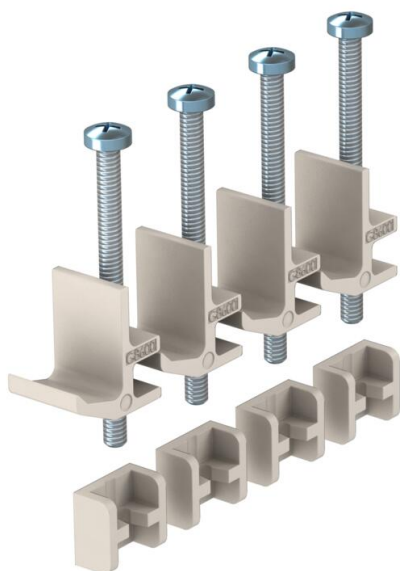

List technických údajů

Upevňovací úhelník pro montáž do dvojitých podlah

Objednací číslo: 7407552

Čtyři upevňovací úhelníky pro hranaté přístrojové jednotky GES v dvojitě podlaze nebo podlahové krabice typu UDS. Rozsah upnutí do 65 mm.

Alu hliník

Kmenová data

Objednací číslo	7407552
Typ	GES4 BG DB
Označení 1	Upevňovací jednotka
Označení 2	GES v dvoj./dut.podl.
Výrobce	OBO
Materiál	Hliník
Nejmenší prodejní množství	1
Množstevní jednotka	Balící jednotka
Hmotnost	8 kg
Jednotka hmotnosti	kg/100 m