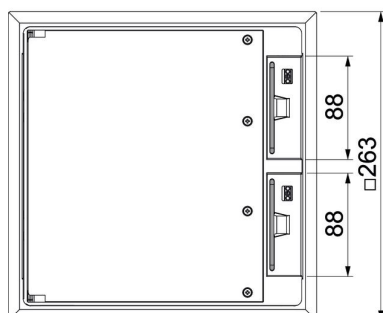

Montáž datových modulů lze provést prostřednictvím max. dvou volitelných montážních desek MPMT45.

Vložka přístroje je vybavena univerzálními montážními konzolami.

PA Polyamid

Kmenová data

Objednací číslo	7405037
Typ	GES9 55U V 7011
Označení 1	Přístrojová jednotka
Označení 2	pro montáž kanálů
Výrobce	OBO
Rozměr	263x263x59
Barva	ocelově šedá; RAL 7011
Materiál	Polyamid
Nejmenší prodejní množství	1
Množstevní jednotka	Množství
Hmotnost	206,7 kg
Jednotka hmotnosti	kg/100 párů

List technických údajů

Přístrojová jednotka čtvercová pro výšku mazaniny 55 mm

Objednací číslo: 7405037

Rozměry

Délka	263 mm
Šířka	263 mm
Výška	59 mm
Rozměr h	55 mm

Technické údaje

Počet osaditelných přístrojů	8
Provedení	Čtvercová
Provedení vývodu vedení	Otočný šňůrový vývod
Ochranný rám pro podlahovou krytinu	Ano
Údržba podlahy	suché
Možnost instalace těsnění	Ne
Výška mazaniny, min.	55 mm
Výška podlahy, min.	58 mm
Vhodné pro vestavbu do dvojité podlahy	Ano
Vhodné pro uzavřený podlahový kanál uložený v mazanině	Ano
Vhodné pro podlahový kanál zalitý mazaninou	Ano
Vhodné pro vestavbu do duté podlahy	Ano
Vhodné pro mokrou údržbu	Ne
Vhodné pro podlahový kanál	Ano
Přístrojové nosiče k uchycení přístrojových vložek	Ne
Délka – vnější rozměr	263 mm
Délka – montážní rozměr	242 mm
S drážkou pro podlahovou krytinu	Ne
Jmenovitá velikost pro přístrojové jednotky	9
Provedení rámu	Ochranný kobercový rám
Provedení pro vysoká zatížení	Ne
Svislé zatížení, velká plocha	do 5 000 N
Svislé zatížení, malá plocha	do 3 000 N
Otevírací mechanismus	Třmen rukojeti
Tloušťka podlahové krytiny	5 mm