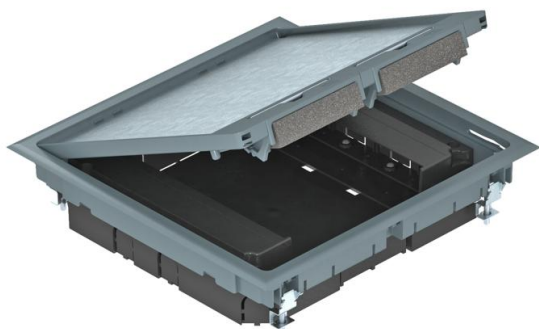

List technických údajů

Přístrojová jednotka čtvercová pro výšku mazaniny 55 mm

Objednací číslo: 7405037

Přístrojová jednotka GES9 s pevnou konstrukční výškou 55 mm pro použití v systémech instalačních kanálů v suchých interiérových prostorech s podlahami se suchou údržbou. Se dvěma vestavnými pouzdry pro vertikální montáž přístrojů Modul 45 a čtyřmi odlehčeními tahu. K montáži přístrojů Modul 45 je zapotřebí dvou montážních rámu.

Montáž datových modulů lze provést prostřednictvím max. dvou volitelných montážních desek MPMT45.

Vložka přístroje je vybavena univerzálními montážními konzolami.

PA Polyamid

Kmenová data

Objednací číslo	7405037
Typ	GES9 55U V 7011
Označení 1	Přístrojová jednotka
Označení 2	pro montáž kanálů
Výrobce	OBO
Rozměr	263x263x59
Barva	ocelově šedá; RAL 7011
Materiál	Polyamid
Nejmenší prodejní množství	1
Množstevní jednotka	Množství
Hmotnost	206,7 kg
Jednotka hmotnosti	kg/100 párů