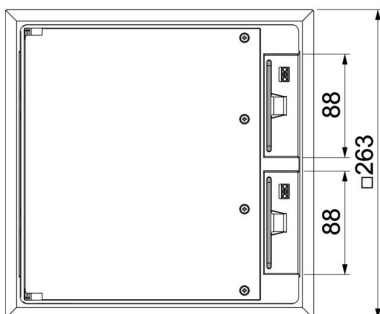

# List technických údajů

Přístrojová jednotka čtvercová pro výšku mazaniny 55 mm

Objednací číslo: 7405039

Přístrojová jednotka GES9 s pevnou konstrukční výškou 55 mm pro použití v systémech instalačních kanálů v suchých interiérových prostorech s podlahami se suchou údržbou. Se dvěma vestavnými pouzdry pro vertikální montáž přístrojů Modul 45 a čtyřmi odlehčeními tahu. K montáži přístrojů Modul 45 je zapotřebí dvou montážních rámu.

## Kmenová data

Objednací číslo	7405039
Typ	GES9 55U V 9011
Označení 1	Přístrojová jednotka
Označení 2	pro montáž kanálů
Výrobce	OBO
Rozměr	263x263x59
Barva	grafitově černá; RAL 9011
Materiál	Polyamid
Nejmenší prodejní množství	1
Množstevní jednotka	Množství
Hmotnost	206,7 kg
Jednotka hmotnosti	kg/100 párů

# List technických údajů

Přístrojová jednotka čtvercová pro výšku mazaniny 55 mm

Objednací číslo: 7405039

## Rozměry

Délka	263 mm
Šířka	263 mm
Výška	59 mm
Rozměr h	55 mm