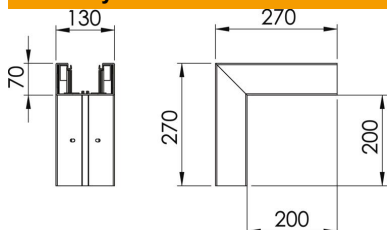

List technických údajů

Vnější roh, pro kanál pro vestavbu přístrojů Rapid 80 typu
GK-70130

Objednací číslo: 6274516

Vnější roh pro změnu směru vedení trasy kanálů pro vestavbu přístrojů GK.
Vrchní díl se musí objednat samostatně.

PVC Polyvinylchlorid

Kmenová data

| | |
|----------------------------|-----------------------|
| Objednací číslo | 6274516 |
| Typ | GK-A70130GR |
| Označení 1 | Vnější roh |
| Výrobce | OBO |
| Rozměr | 70x130mm |
| Barva | kamenná šed; RAL 7030 |
| Materiál | Polyvinylchlorid |
| Nejmenší prodejní množství | 1 |
| Množstevní jednotka | Množství |
| Hmotnost | 127 kg |
| Jednotka hmotnosti | kg/100 párů |

Rozměry

| | |
|-------|--------|
| Délka | 270 mm |
| Šířka | 130 mm |
| Výška | 70 mm |

List technických údajů

Vnější roh, pro kanál pro vestavbu přístrojů Rapid 80 typu
GK-70130
Objednací číslo: 6274516

Technické údaje

| | |
|-------------------------------|-----------------|
| Počet vrchních dílů | 1 |
| Provedení | Spodní díl |
| Bez obsahu halogenů | Ne |
| Kabelový úchyt | Ne |
| Kanálové spojky | Ne |
| Způsob montáže vrchních dílů | umístěný uvnitř |
| Montážní děrování ve dně | Ano |
| Šířka vrchního dílu | 76,5 mm |
| Šířka vrchního dílu 2 | 0 mm |
| Šířka vrchního dílu 3 | 0 mm |
| Stupeň krytí | IP30 |
| Ochranná fólie | Ano |
| Stupeň ochrany – kód IK | IK08 |
| symetrický | Ano |
| Teplotní rozsah použití, max. | 60 °C |
| Teplotní rozsah použití, min. | -15 °C |
| Rozsah úhlu, max. | 90 mm |
| Rozsah úhlu, min. | 90 mm |