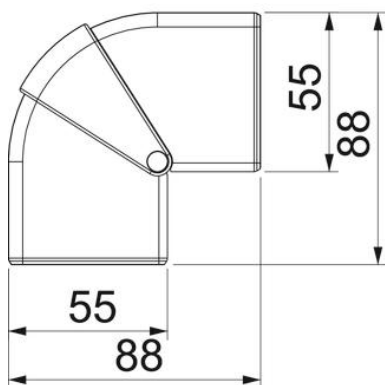

## Kmenová data

Objednací číslo	6113234
Typ	GK-AH53130AL
Označení 1	Vnější roh
Označení 2	variabilní
Výrobce	OBO
Rozměr	140x88x88
Barva	alu
Materiál	Polykarbonát / akrylnitrilbutadienstyrol
Nejmenší prodejní množství	1
Množstevní jednotka	Množství
Hmotnost	8 kg
Jednotka hmotnosti	kg/100 párů

# List technických údajů

Kryt vnějšího rohu, pro kanál pro vestavbu přístrojů Rapid 45-2 typu 53130

Objednací číslo: 6113234

## Rozměry

Délka	88 mm
Šířka	140 mm
Výška	55 mm

## Technické údaje

Počet vrchních dílů	1
Provedení	Tvarový kryt
Pro šířku kanálu	130 mm
Pro výšku kanálu	53 mm
Bez obsahu halogenů	Ano
Kabelový úchyt	Ne
Kanálové spojky	Ne
Způsob montáže vrchních dílů	s přesahem
Montážní děrování ve dně	Ne
Šířka vrchního dílu	0 mm
Šířka vrchního dílu 2	0 mm
Šířka vrchního dílu 3	0 mm
Stupeň krytí	IP40
Ochranná fólie	Ne
Stupeň ochrany – kód IK	IK08
symetrický	Ano
Teplotní rozsah použití, max.	60 °C
Teplotní rozsah použití, min.	-15 °C
Rozsah úhlu, max.	110 mm
Rozsah úhlu, min.	80 mm