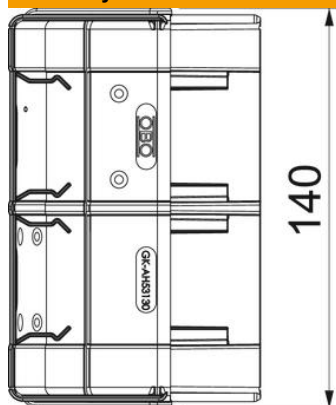

## Kmenová data

Objednací číslo	6113234
Typ	GK-AH53130AL
Označení 1	Vnější roh
Označení 2	variabilní
Výrobce	OBO
Rozměr	140x88x88
Barva	alu
Materiál	Polykarbonát / akrylnitrilbutadienstyrol
Nejmenší prodejní množství	1
Množstevní jednotka	Množství
Hmotnost	8 kg
Jednotka hmotnosti	kg/100 párů

# List technických údajů

Kryt vnějšího rohu, pro kanál pro vestavbu přístrojů Rapid 45-2 typu 53130

Objednací číslo: 6113234

## Rozměry

Délka	88 mm
Šířka	140 mm
Výška	55 mm

## Technické údaje

Počet vrchních dílů	1
Provedení	Tvarový kryt
Pro šířku kanálu	130 mm
Pro výšku kanálu	53 mm
Bez obsahu halogenů	Ano
Kabelový úchyt	Ne
Kanálové spojky	Ne
Způsob montáže vrchních dílů	s přesahem
Montážní děrování ve dně	Ne
Šířka vrchního dílu	0 mm
Šířka vrchního dílu 2	0 mm
Šířka vrchního dílu 3	0 mm
Stupeň krytí	IP40
Ochranná fólie	Ne
Stupeň ochrany – kód IK	IK08
symetrický	Ano
Teplotní rozsah použití, max.	60 °C
Teplotní rozsah použití, min.	-15 °C
Rozsah úhlu, max.	110 mm
Rozsah úhlu, min.	80 mm