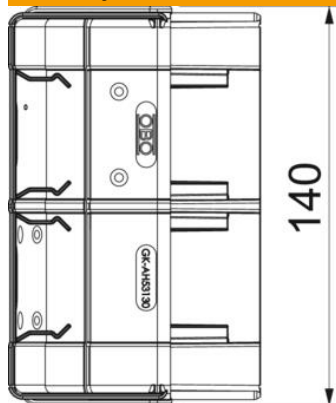

## Kmenová data

Objednací číslo	6113230
Typ	GK-AH53130RW
Označení 1	Vnější roh
Označení 2	variabilní
Výrobce	OBO
Rozměr	140x88x88
Barva	čistě bílá; RAL 9010
Materiál	Polykarbonát / akrylnitrilbutadienstyrol
Nejmenší prodejní množství	1
Množstevní jednotka	Množství
Hmotnost	8,44 kg
Jednotka hmotnosti	kg/100 párů

# List technických údajů

Kryt vnějšího rohu, pro kanál pro vestavbu přístrojů Rapid 45-2 typu 53130

Objednací číslo: 6113230

## Rozměry

Délka	88 mm
Šířka	140 mm
Výška	55 mm

## Technické údaje

Počet vrchních dílů	1
Provedení	Tvarový kryt
Pro šířku kanálu	130 mm
Pro výšku kanálu	53 mm
Bez obsahu halogenů	Ano
Kabelový úchyt	Ne
Kanálové spojky	Ne
Způsob montáže vrchních dílů	s přesahem
Montážní děrování ve dně	Ne
Šířka vrchního dílu	0 mm
Šířka vrchního dílu 2	0 mm
Šířka vrchního dílu 3	0 mm
Stupeň krytí	IP40
Ochranná fólie	Ne
Stupeň ochrany – kód IK	IK08
symetrický	Ano
Teplotní rozsah použití, max.	60 °C
Teplotní rozsah použití, min.	-15 °C
Rozsah úhlu, max.	110 mm
Rozsah úhlu, min.	80 mm