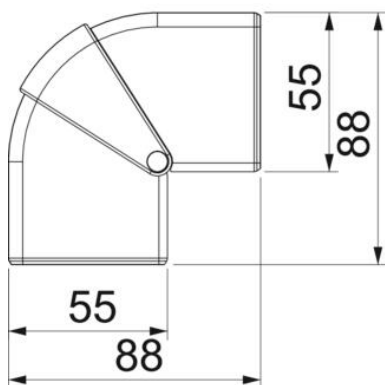

## Kmenová data

Objednací číslo	6113230
Typ	GK-AH53130RW
Označení 1	Vnější roh
Označení 2	variabilní
Výrobce	OBO
Rozměr	140x88x88
Barva	čistě bílá; RAL 9010
Materiál	Polykarbonát / akrylnitrilbutadienstyrol
Nejmenší prodejní množství	1
Množstevní jednotka	Množství
Hmotnost	8,44 kg
Jednotka hmotnosti	kg/100 párů

# List technických údajů

Kryt vnějšího rohu, pro kanál pro vestavbu přístrojů Rapid 45-2 typu 53130

Objednací číslo: 6113230

## Rozměry

Délka	88 mm
Šířka	140 mm
Výška	55 mm

## Technické údaje

Počet vrchních dílů	1
Provedení	Tvarový kryt
Pro šířku kanálu	130 mm
Pro výšku kanálu	53 mm
Bez obsahu halogenů	Ano
Kabelový úchyt	Ne
Kanálové spojky	Ne
Způsob montáže vrchních dílů	s přesahem
Montážní děrování ve dně	Ne
Šířka vrchního dílu	0 mm
Šířka vrchního dílu 2	0 mm
Šířka vrchního dílu 3	0 mm
Stupeň krytí	IP40
Ochranná fólie	Ne
Stupeň ochrany – kód IK	IK08
symetrický	Ano
Teplotní rozsah použití, max.	60 °C
Teplotní rozsah použití, min.	-15 °C
Rozsah úhlu, max.	110 mm
Rozsah úhlu, min.	80 mm