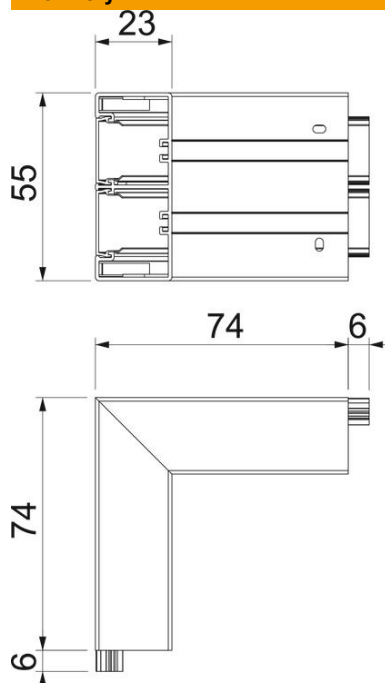

## Kmenová data

Objednací číslo	6113220
Typ	GK-AS53130RW
Označení 1	Vnější roh
Označení 2	pevný
Výrobce	OBO
Rozměr	190x190x130
Barva	čistě bílá; RAL 9010
Materiál	Polyvinylchlorid
Nejmenší prodejní množství	1
Množstevní jednotka	Množství
Hmotnost	56,2 kg
Jednotka hmotnosti	kg/100 párů

# List technických údajů

Vnější roh, pro kanál pro vestavbu přístrojů Rapid 45-2 typu GK-53130

Objednací číslo: 6113220

## Rozměry

Délka	74 mm
Šířka	130 mm
Výška	53 mm

## Technické údaje

Počet vrchních dílů	2
Provedení	Spodní a vrchní díl
Pro šířku kanálu	130 mm
Pro výšku kanálu	53 mm
Bez obsahu halogenů	Ne
Kabelový úchyt	Ne
Kanálové spojky	Ne
Způsob montáže vrchních dílů	umístěný uvnitř
Montážní děrování ve dně	Ano
Šířka vrchního dílu	45 mm
Šířka vrchního dílu 2	45 mm
Šířka vrchního dílu 3	0 mm
Stupeň krytí	IP40
Ochranná fólie	Ano
Stupeň ochrany – kód IK	IK08
symetrický	Ano
Teplotní rozsah použití, max.	60 °C
Teplotní rozsah použití, min.	-15 °C
Rozsah úhlu, max.	90 mm
Rozsah úhlu, min.	90 mm