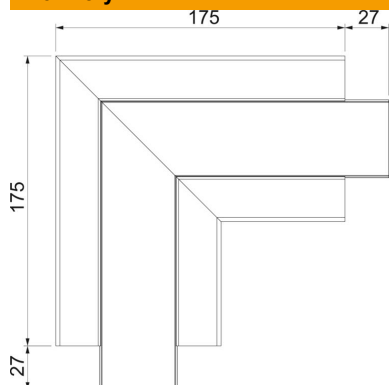

List technických údajů

Plochý roh, pro kanál pro vestavbu přístrojů Rapid 45-2 typu GK-53100

Objednací číslo: 6113080

Plochý roh pro změnu směru kanálů pro vestavbu přístrojů Rapid 45-2.

PVC Polyvinylchlorid

Kmenová data

Objednací číslo	6113080
Typ	GK-FS53100RW
Označení 1	Plochý roh
Označení 2	pevný
Výrobce	OBO
Rozměr	200x200x100
Barva	čistě bílá; RAL 9010
Materiál	Polyvinylchlorid
Nejmenší prodejní množství	1
Množstevní jednotka	Množství
Hmotnost	34,6 kg
Jednotka hmotnosti	kg/100 párů

List technických údajů

Plochý roh, pro kanál pro vestavbu přístrojů Rapid 45-2 typu GK-53100

Objednací číslo: 6113080

Rozměry

Délka	175 mm
Šířka	100 mm
Výška	53 mm

Technické údaje

Počet vrchních dílů	1
Provedení	Spodní a vrchní díl
Pro šířku kanálu	100 mm
Pro výšku kanálu	53 mm
Bez obsahu halogenů	Ne
Kabelový úchyt	Ne
Kanálové spojky	Ne
Způsob montáže vrchních dílů	umístěný uvnitř
Montážní děrování ve dně	Ano
Šířka vrchního dílu	45 mm
Šířka vrchního dílu 2	0 mm
Šířka vrchního dílu 3	0 mm
Změna směru	svisle stoupající/klesající
Stupeň krytí	IP40
Ochranná fólie	Ano
Stupeň ochrany – kód IK	IK08
symetrický	Ano
Teplotní rozsah použití, max.	60 °C
Teplotní rozsah použití, min.	-15 °C
Rozsah úhlu, max.	90 mm
Rozsah úhlu, min.	90 mm