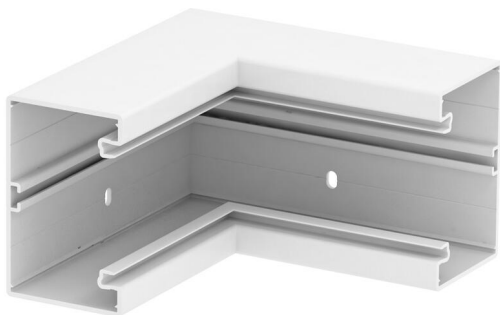

List technických údajů

Vnitřní roh, pro kanál pro vestavbu přístrojů Rapid 80 typu
GK-70110
Objednací číslo: 6274340

Vnitřní roh pro změnu směru vedení trasy kanálů pro vestavbu přístrojů GK.

PVC Polyvinylchlorid

Kmenová data

Objednací číslo	6274340
Typ	GK-I70110RW
Označení 1	s kartáčovou lištou
Výrobce	OBO
Rozměr	70x110mm
Barva	čistě bílá; RAL 9010
Materiál	Polyvinylchlorid
Nejmenší prodejní množství	1
Množstevní jednotka	Množství
Hmotnost	100 kg
Jednotka hmotnosti	kg/100 párů

List technických údajů

Vnitřní roh, pro kanál pro vestavbu přístrojů Rapid 80 typu
GK-70110

Objednací číslo: 6274340

Rozměry

Délka	200 mm
Šířka	110 mm
Výška	70 mm

Technické údaje

Počet vrchních dílů	1
Provedení	Spodní díl
Tvar	Symetrické
Bez obsahu halogenů	Ne
Kabelový úchyt	Ne
Kanálové spojky	Ne
Způsob montáže vrchních dílů	umístěný uvnitř
Montážní děrování ve dně	Ano
Šířka vrchního dílu	76,5 mm
Šířka vrchního dílu 2	0 mm
Šířka vrchního dílu 3	0 mm
Stupeň krytí	IP30
Ochranná fólie	Ano
Stupeň ochrany – kód IK	IK08
Teplotní rozsah použití, max.	60 °C
Teplotní rozsah použití, min.	-15 °C
Rozsah úhlu, max.	90 mm
Rozsah úhlu, min.	90 mm