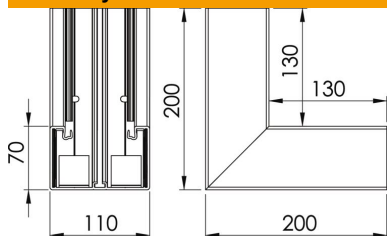

List technických údajů

Vnitřní roh, pro kanál pro vestavbu přístrojů Rapid 80 typu
GK-70110
Objednací číslo: 6274340

Vnitřní roh pro změnu směru vedení trasy kanálů pro vestavbu přístrojů GK.

PVC Polyvinylchlorid

Kmenová data

Objednací číslo	6274340
Typ	GK-I70110RW
Označení 1	s kartáčovou lištou
Výrobce	OBO
Rozměr	70x110mm
Barva	čistě bílá; RAL 9010
Materiál	Polyvinylchlorid
Nejmenší prodejní množství	1
Množstevní jednotka	Množství
Hmotnost	100 kg
Jednotka hmotnosti	kg/100 párů

List technických údajů

Vnitřní roh, pro kanál pro vestavbu přístrojů Rapid 80 typu
GK-70110

Objednací číslo: 6274340

Rozměry

Délka	200 mm
Šířka	110 mm
Výška	70 mm

Technické údaje

Počet vrchních dílů	1
Provedení	Spodní díl
Tvar	Symetrické
Bez obsahu halogenů	Ne
Kabelový úchyt	Ne
Kanálové spojky	Ne
Způsob montáže vrchních dílů	umístěný uvnitř
Montážní děrování ve dně	Ano
Šířka vrchního dílu	76,5 mm
Šířka vrchního dílu 2	0 mm
Šířka vrchního dílu 3	0 mm
Stupeň krytí	IP30
Ochranná fólie	Ano
Stupeň ochrany – kód IK	IK08
Teplotní rozsah použití, max.	60 °C
Teplotní rozsah použití, min.	-15 °C
Rozsah úhlu, max.	90 mm
Rozsah úhlu, min.	90 mm