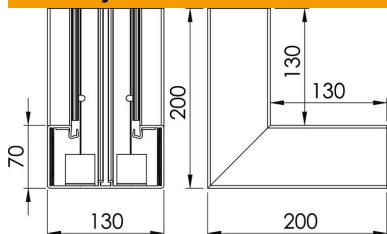

List technických údajů

Vnitřní roh, pro kanál pro vestavbu přístrojů Rapid 80 typu
GK-70130
Objednací číslo: 6274541

Vnitřní roh pro změnu směru vedení trasy kanálů pro vestavbu přístrojů GK.

PVC Polyvinylchlorid

Kmenová data

Objednací číslo	6274541
Typ	GK-I70130CW
Označení 1	s kartáčovou lištou
Výrobce	OBO
Rozměr	70x130mm
Barva	krémová bílá; RAL 9001
Materiál	Polyvinylchlorid
Nejmenší prodejní množství	1
Množstevní jednotka	Množství
Hmotnost	110 kg
Jednotka hmotnosti	kg/100 párů

List technických údajů

Vnitřní roh, pro kanál pro vestavbu přístrojů Rapid 80 typu
GK-70130

Objednací číslo: 6274541

Rozměry

Délka	200 mm
Šířka	130 mm
Výška	70 mm

Technické údaje

Počet vrchních dílů	1
Provedení	Spodní díl
Tvar	Symetrické
Bez obsahu halogenů	Ne
Kabelový úchyt	Ne
Kanálové spojky	Ne
Způsob montáže vrchních dílů	umístěný uvnitř
Montážní děrování ve dně	Ano
Šířka vrchního dílu	76,5 mm
Šířka vrchního dílu 2	0 mm
Šířka vrchního dílu 3	0 mm
Stupeň krytí	IP30
Ochranná fólie	Ano
Stupeň ochrany – kód IK	IK08
Teplotní rozsah použití, max.	60 °C
Teplotní rozsah použití, min.	-15 °C
Rozsah úhlu, max.	90 mm
Rozsah úhlu, min.	90 mm