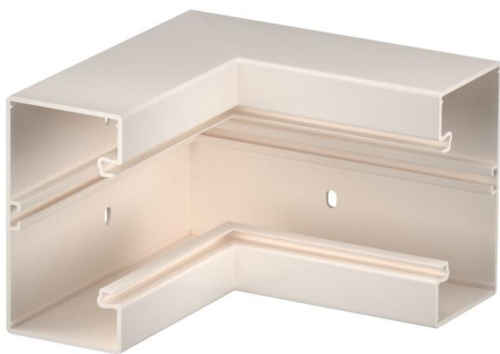

List technických údajů

Vnitřní roh, pro kanál pro vestavbu přístrojů Rapid 80 typu
GK-70130
Objednací číslo: 6274541

Vnitřní roh pro změnu směru vedení trasy kanálů pro vestavbu přístrojů GK.

PVC Polyvinylchlorid

Kmenová data

Objednací číslo	6274541
Typ	GK-I70130CW
Označení 1	s kartáčovou lištou
Výrobce	OBO
Rozměr	70x130mm
Barva	krémová bílá; RAL 9001
Materiál	Polyvinylchlorid
Nejmenší prodejní množství	1
Množstevní jednotka	Množství
Hmotnost	110 kg
Jednotka hmotnosti	kg/100 párů

List technických údajů

Vnitřní roh, pro kanál pro vestavbu přístrojů Rapid 80 typu
GK-70130

Objednací číslo: 6274541

Rozměry

Délka	200 mm
Šířka	130 mm
Výška	70 mm

Technické údaje

Počet vrchních dílů	1
Provedení	Spodní díl
Tvar	Symetrické
Bez obsahu halogenů	Ne
Kabelový úchyt	Ne
Kanálové spojky	Ne
Způsob montáže vrchních dílů	umístěný uvnitř
Montážní děrování ve dně	Ano
Šířka vrchního dílu	76,5 mm
Šířka vrchního dílu 2	0 mm
Šířka vrchního dílu 3	0 mm
Stupeň krytí	IP30
Ochranná fólie	Ano
Stupeň ochrany – kód IK	IK08
Teplotní rozsah použití, max.	60 °C
Teplotní rozsah použití, min.	-15 °C
Rozsah úhlu, max.	90 mm
Rozsah úhlu, min.	90 mm