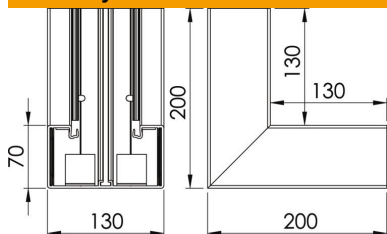

List technických údajů

Vnitřní roh, pro kanál pro vestavbu přístrojů Rapid 80 typu
GK-70130
Objednací číslo: 6274546

Vnitřní roh pro změnu směru vedení trasy kanálů pro vestavbu přístrojů GK.

PVC Polyvinylchlorid

Kmenová data

Objednací číslo	6274546
Typ	GK-I70130GR
Označení 1	s kartáčovou lištou
Výrobce	OBO
Rozměr	70x130mm
Barva	kamenná šed; RAL 7030
Materiál	Polyvinylchlorid
Nejmenší prodejní množství	1
Množstevní jednotka	Množství
Hmotnost	110 kg
Jednotka hmotnosti	kg/100 párů

List technických údajů

Vnitřní roh, pro kanál pro vestavbu přístrojů Rapid 80 typu
GK-70130

Objednací číslo: 6274546

Rozměry

Šířka	130 mm
Výška	70 mm

Technické údaje

Počet vrchních dílů	1
Provedení	Spodní díl
Tvar	Symetrické
Bez obsahu halogenů	Ne
Kabelový úchyt	Ne
Kanálové spojky	Ne
Způsob montáže vrchních dílů	umístěný uvnitř
Montážní děrování ve dně	Ano
Šířka vrchního dílu	76,5 mm
Šířka vrchního dílu 2	0 mm
Šířka vrchního dílu 3	0 mm
Stupeň krytí	IP30
Ochranná fólie	Ano
Stupeň ochrany – kód IK	IK08
Teplotní rozsah použití, max.	60 °C
Teplotní rozsah použití, min.	-15 °C
Rozsah úhlu, max.	90 mm
Rozsah úhlu, min.	90 mm