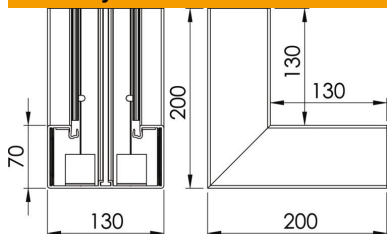

List technických údajů

Vnitřní roh, pro kanál pro vestavbu přístrojů Rapid 80 typu
GK-70130
Objednací číslo: 6274540

Vnitřní roh pro změnu směru vedení trasy kanálů pro vestavbu přístrojů GK.

PVC Polyvinylchlorid

Kmenová data

Objednací číslo	6274540
Typ	GK-I70130RW
Označení 1	s kartáčovou lištou
Výrobce	OBO
Rozměr	70x130mm
Barva	čistě bílá; RAL 9010
Materiál	Polyvinylchlorid
Nejmenší prodejní množství	1
Množstevní jednotka	Množství
Hmotnost	110 kg
Jednotka hmotnosti	kg/100 párů

List technických údajů

Vnitřní roh, pro kanál pro vestavbu přístrojů Rapid 80 typu
GK-70130

Objednací číslo: 6274540

Rozměry

Délka	200 mm
Šířka	130 mm
Výška	70 mm

Technické údaje

Počet vrchních dílů	1
Provedení	Spodní díl
Tvar	Symetrické
Bez obsahu halogenů	Ne
Kabelový úchyt	Ne
Kanálové spojky	Ne
Způsob montáže vrchních dílů	umístěný uvnitř
Montážní děrování ve dně	Ano
Šířka vrchního dílu	76,5 mm
Šířka vrchního dílu 2	0 mm
Šířka vrchního dílu 3	0 mm
Stupeň krytí	IP30
Ochranná fólie	Ano
Stupeň ochrany – kód IK	IK08
Teplotní rozsah použití, max.	60 °C
Teplotní rozsah použití, min.	-15 °C
Rozsah úhlu, max.	90 mm
Rozsah úhlu, min.	90 mm