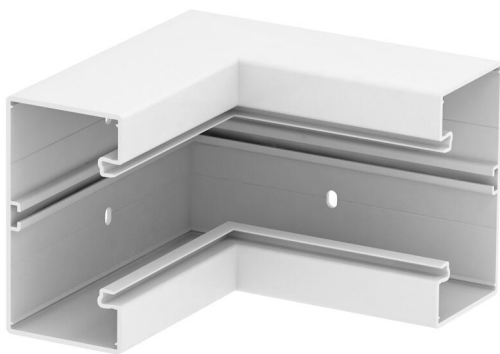

List technických údajů

Vnitřní roh, pro kanál pro vestavbu přístrojů Rapid 80 typu
GK-70130
Objednací číslo: 6274540

Vnitřní roh pro změnu směru vedení trasy kanálů pro vestavbu přístrojů GK.

PVC Polyvinylchlorid

Kmenová data

Objednací číslo	6274540
Typ	GK-I70130RW
Označení 1	s kartáčovou lištou
Výrobce	OBO
Rozměr	70x130mm
Barva	čistě bílá; RAL 9010
Materiál	Polyvinylchlorid
Nejmenší prodejní množství	1
Množstevní jednotka	Množství
Hmotnost	110 kg
Jednotka hmotnosti	kg/100 párů

List technických údajů

Vnitřní roh, pro kanál pro vestavbu přístrojů Rapid 80 typu
GK-70130

Objednací číslo: 6274540

Rozměry

Délka	200 mm
Šířka	130 mm
Výška	70 mm

Technické údaje

Počet vrchních dílů	1
Provedení	Spodní díl
Tvar	Symetrické
Bez obsahu halogenů	Ne
Kabelový úchyt	Ne
Kanálové spojky	Ne
Způsob montáže vrchních dílů	umístěný uvnitř
Montážní děrování ve dně	Ano
Šířka vrchního dílu	76,5 mm
Šířka vrchního dílu 2	0 mm
Šířka vrchního dílu 3	0 mm
Stupeň krytí	IP30
Ochranná fólie	Ano
Stupeň ochrany – kód IK	IK08
Teplotní rozsah použití, max.	60 °C
Teplotní rozsah použití, min.	-15 °C
Rozsah úhlu, max.	90 mm
Rozsah úhlu, min.	90 mm