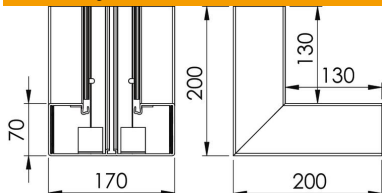

List technických údajů

Vnitřní roh, pro kanál pro vestavbu přístrojů Rapid 80 typu
GK-70170

Objednací číslo: 6274741

Vnitřní roh pro změnu směru vedení trasy kanálů pro vestavbu přístrojů GK.

PVC Polyvinylchlorid

Kmenová data

Objednací číslo	6274741
Typ	GK-I70170CW
Označení 1	s kartáčovou lištou
Výrobce	OBO
Rozměr	70x170mm
Barva	krémová bílá; RAL 9001
Materiál	Polyvinylchlorid
Nejmenší prodejní množství	1
Množstevní jednotka	Množství
Hmotnost	130 kg
Jednotka hmotnosti	kg/100 párů

Rozměry

Délka	200 mm
Šířka	170 mm
Výška	70 mm

List technických údajů

Vnitřní roh, pro kanál pro vestavbu přístrojů Rapid 80 typu

GK-70170

Objednací číslo: 6274741

Technické údaje

Počet vrchních dílů	1
Provedení	Spodní díl
Tvar	Symetrické
Bez obsahu halogenů	Ne
Kabelový úchyt	Ne
Kanálové spojky	Ne
Způsob montáže vrchních dílů	umístěný uvnitř
Montážní děrování ve dně	Ano
Šířka vrchního dílu	76,5 mm
Šířka vrchního dílu 2	0 mm
Šířka vrchního dílu 3	0 mm
Stupeň krytí	IP30
Ochranná fólie	Ano
Stupeň ochrany – kód IK	IK08
Teplotní rozsah použití, max.	60 °C
Teplotní rozsah použití, min.	-15 °C
Rozsah úhlu, max.	90 mm
Rozsah úhlu, min.	90 mm