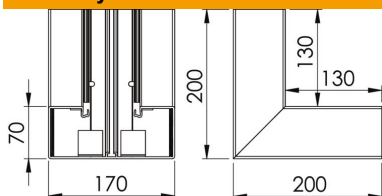

List technických údajů

Vnitřní roh, pro kanál pro vestavbu přístrojů Rapid 80 typu
GK-70170

Objednací číslo: 6274746

Vnitřní roh pro změnu směru vedení trasy kanálů pro vestavbu přístrojů GK.

PVC Polyvinylchlorid

Kmenová data

Objednací číslo	6274746
Typ	GK-I70170GR
Označení 1	s kartáčovou lištou
Výrobce	OBO
Rozměr	70x170mm
Barva	kamenná šed; RAL 7030
Materiál	Polyvinylchlorid
Nejmenší prodejní množství	1
Množstevní jednotka	Množství
Hmotnost	130 kg
Jednotka hmotnosti	kg/100 párů

Rozměry

Šířka	170 mm
Výška	70 mm

List technických údajů

Vnitřní roh, pro kanál pro vestavbu přístrojů Rapid 80 typu

GK-70170

Objednací číslo: 6274746

Technické údaje

Počet vrchních dílů	1
Provedení	Spodní díl
Tvar	Symetrické
Bez obsahu halogenů	Ne
Kabelový úchyt	Ne
Kanálové spojky	Ne
Způsob montáže vrchních dílů	umístěný uvnitř
Montážní děrování ve dně	Ano
Šířka vrchního dílu	76,5 mm
Šířka vrchního dílu 2	0 mm
Šířka vrchního dílu 3	0 mm
Stupeň krytí	IP30
Ochranná fólie	Ano
Stupeň ochrany – kód IK	IK08
Teplotní rozsah použití, max.	60 °C
Teplotní rozsah použití, min.	-15 °C
Rozsah úhlu, max.	90 mm
Rozsah úhlu, min.	90 mm