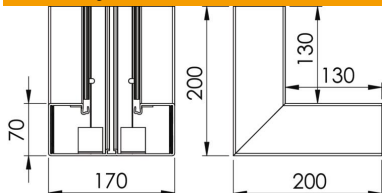

List technických údajů

Vnitřní roh, pro kanál pro vestavbu přístrojů Rapid 80 typu
GK-70170

Objednací číslo: 6274740

Vnitřní roh pro změnu směru vedení trasy kanálů pro vestavbu přístrojů GK.

PVC Polyvinylchlorid

Kmenová data

Objednací číslo	6274740
Typ	GK-I70170RW
Označení 1	s kartáčovou lištou
Výrobce	OBO
Rozměr	70x170mm
Barva	čistě bílá; RAL 9010
Materiál	Polyvinylchlorid
Nejmenší prodejní množství	1
Množstevní jednotka	Množství
Hmotnost	130 kg
Jednotka hmotnosti	kg/100 párů

Rozměry

Délka	200 mm
Šířka	170 mm
Výška	70 mm

List technických údajů

Vnitřní roh, pro kanál pro vestavbu přístrojů Rapid 80 typu

GK-70170

Objednací číslo: 6274740

Technické údaje

Počet vrchních dílů	1
Provedení	Spodní díl
Tvar	Symetrické
Bez obsahu halogenů	Ne
Kabelový úchyt	Ne
Kanálové spojky	Ne
Způsob montáže vrchních dílů	umístěný uvnitř
Montážní děrování ve dně	Ano
Šířka vrchního dílu	76,5 mm
Šířka vrchního dílu 2	0 mm
Šířka vrchního dílu 3	0 mm
Stupeň krytí	IP30
Ochranná fólie	Ano
Stupeň ochrany – kód IK	IK08
Teplotní rozsah použití, max.	60 °C
Teplotní rozsah použití, min.	-15 °C
Rozsah úhlu, max.	90 mm
Rozsah úhlu, min.	90 mm