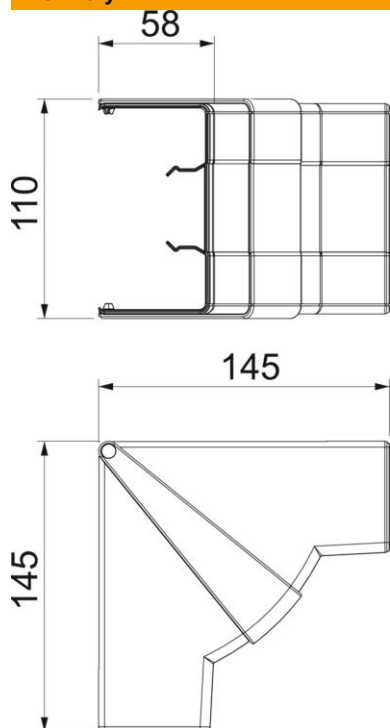

List technických údajů

Kryt vnitřního rohu, pro kanál pro vestavbu přístrojů Rapid 45-2 typu GK-53100

Objednací číslo: 6113074

Vnitřní roh pro změnu směru kanálů pro vestavbu přístrojů Rapid 45-2. Tvarové díly lze variabilně nastavovat v rozsahu 83–97 stupňů.

Polykarbonát/Akrylnitrilbutadienstyrol

Kmenová data

Objednací číslo	6113074
Typ	GK-IH53100AL
Označení 1	s kartáčovou lištou
Označení 2	variabilní
Výrobce	OBO
Rozměr	110x145x145
Barva	alu
Materiál	Polykarbonát / akrylnitrilbutadienstyrol
Nejmenší prodejní množství	1
Množstevní jednotka	Množství
Hmotnost	12 kg
Jednotka hmotnosti	kg/100 párů

List technických údajů

Kryt vnitřního rohu, pro kanál pro vestavbu přístrojů Rapid
45-2 typu GK-53100
Objednací číslo: 6113074

Rozměry

Délka	145 mm
Šířka	100 mm
Výška	53 mm

Technické údaje

Počet vrchních dílů	1
Provedení	Tvarový kryt
Tvar	Symetrické
Bez obsahu halogenů	Ano
Kabelový úchyt	Ne
Kanálové spojky	Ne
Způsob montáže vrchních dílů	s přesahem
Montážní děrování ve dně	Ne
Šířka vrchního dílu	0 mm
Šířka vrchního dílu 2	0 mm
Šířka vrchního dílu 3	0 mm
Stupeň krytí	IP40
Ochranná fólie	Ne
Stupeň ochrany – kód IK	IK08
Teplotní rozsah použití, max.	60 °C
Teplotní rozsah použití, min.	-15 °C
Rozsah úhlu, max.	97 mm
Rozsah úhlu, min.	83 mm